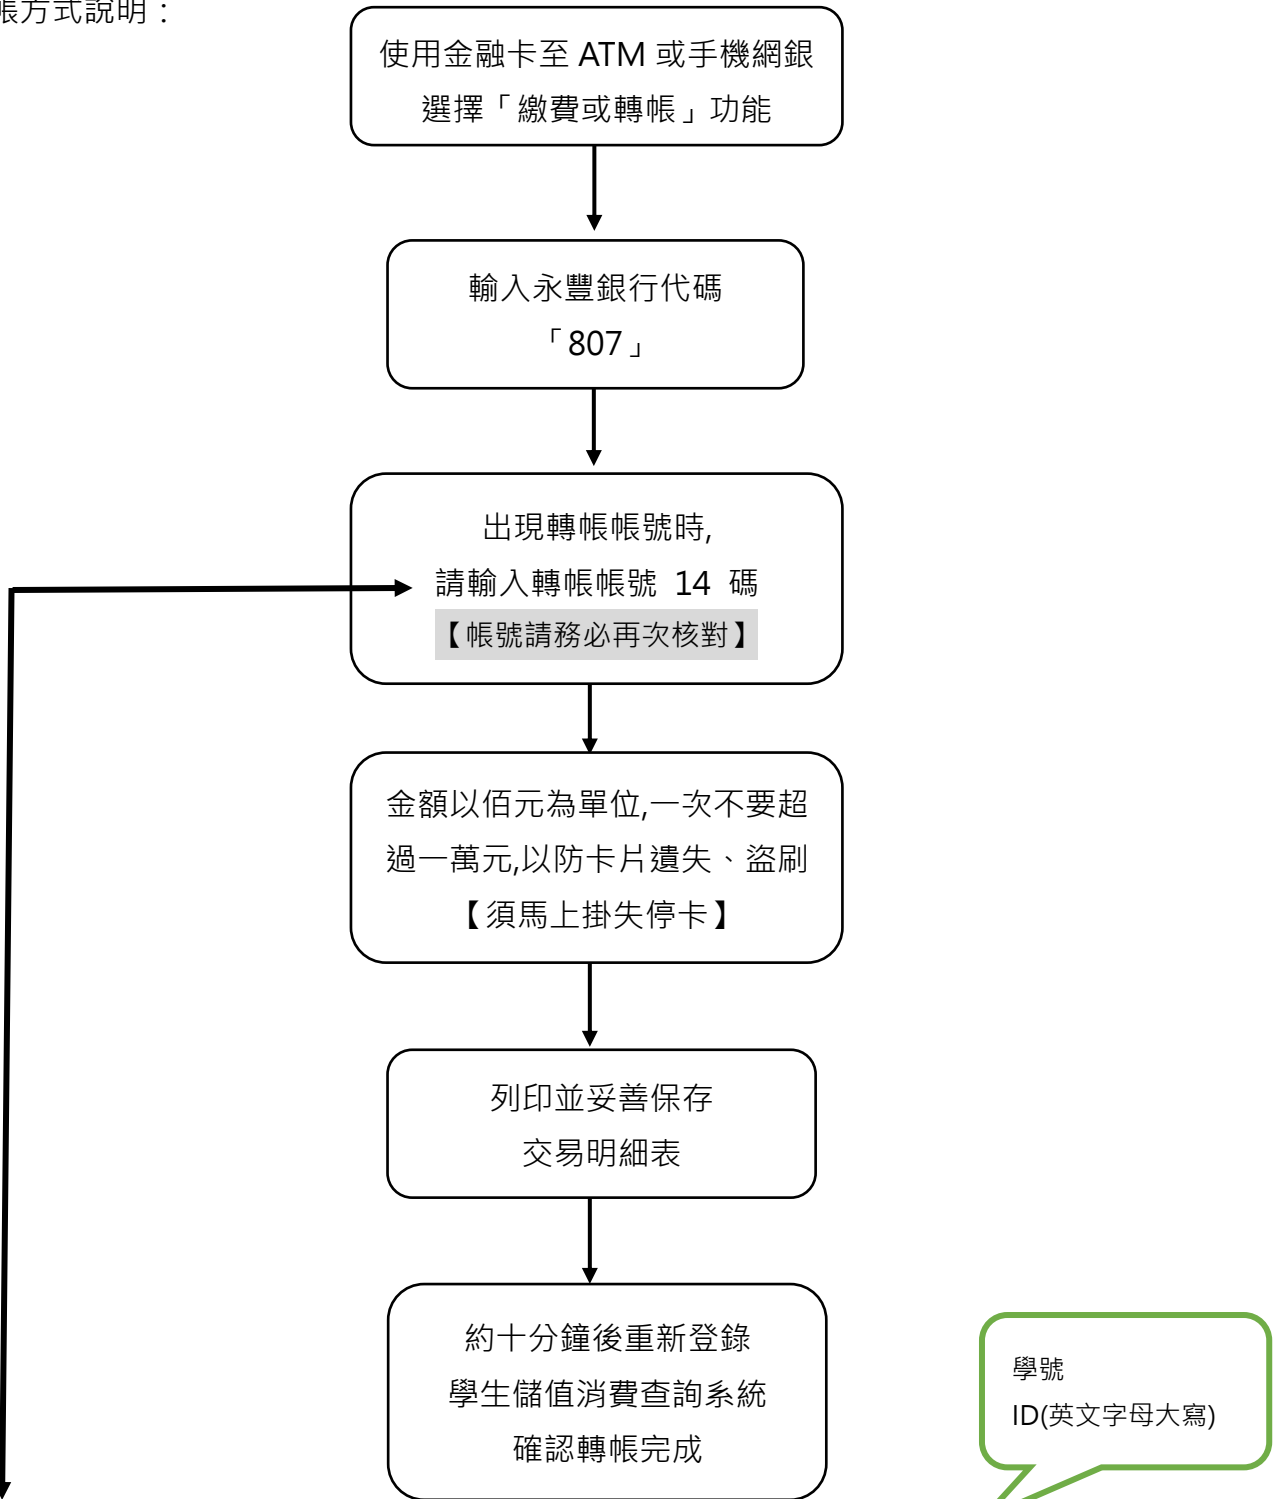

南山中學南山卡餐費儲值轉帳通知

壹、前言：

為簡化儲值程序，節省學生儲值餐費排隊等候之時間，本校自 110 學年度第 1 學期新增轉帳功能。

貳、轉帳方式說明：

參、虛擬帳戶轉帳查詢網址:<https://www.nssh.ntpc.edu.tw/>→家長→校務系統→學生儲值消費查詢系統。

備註：轉帳手續費依各家銀行公告收取。