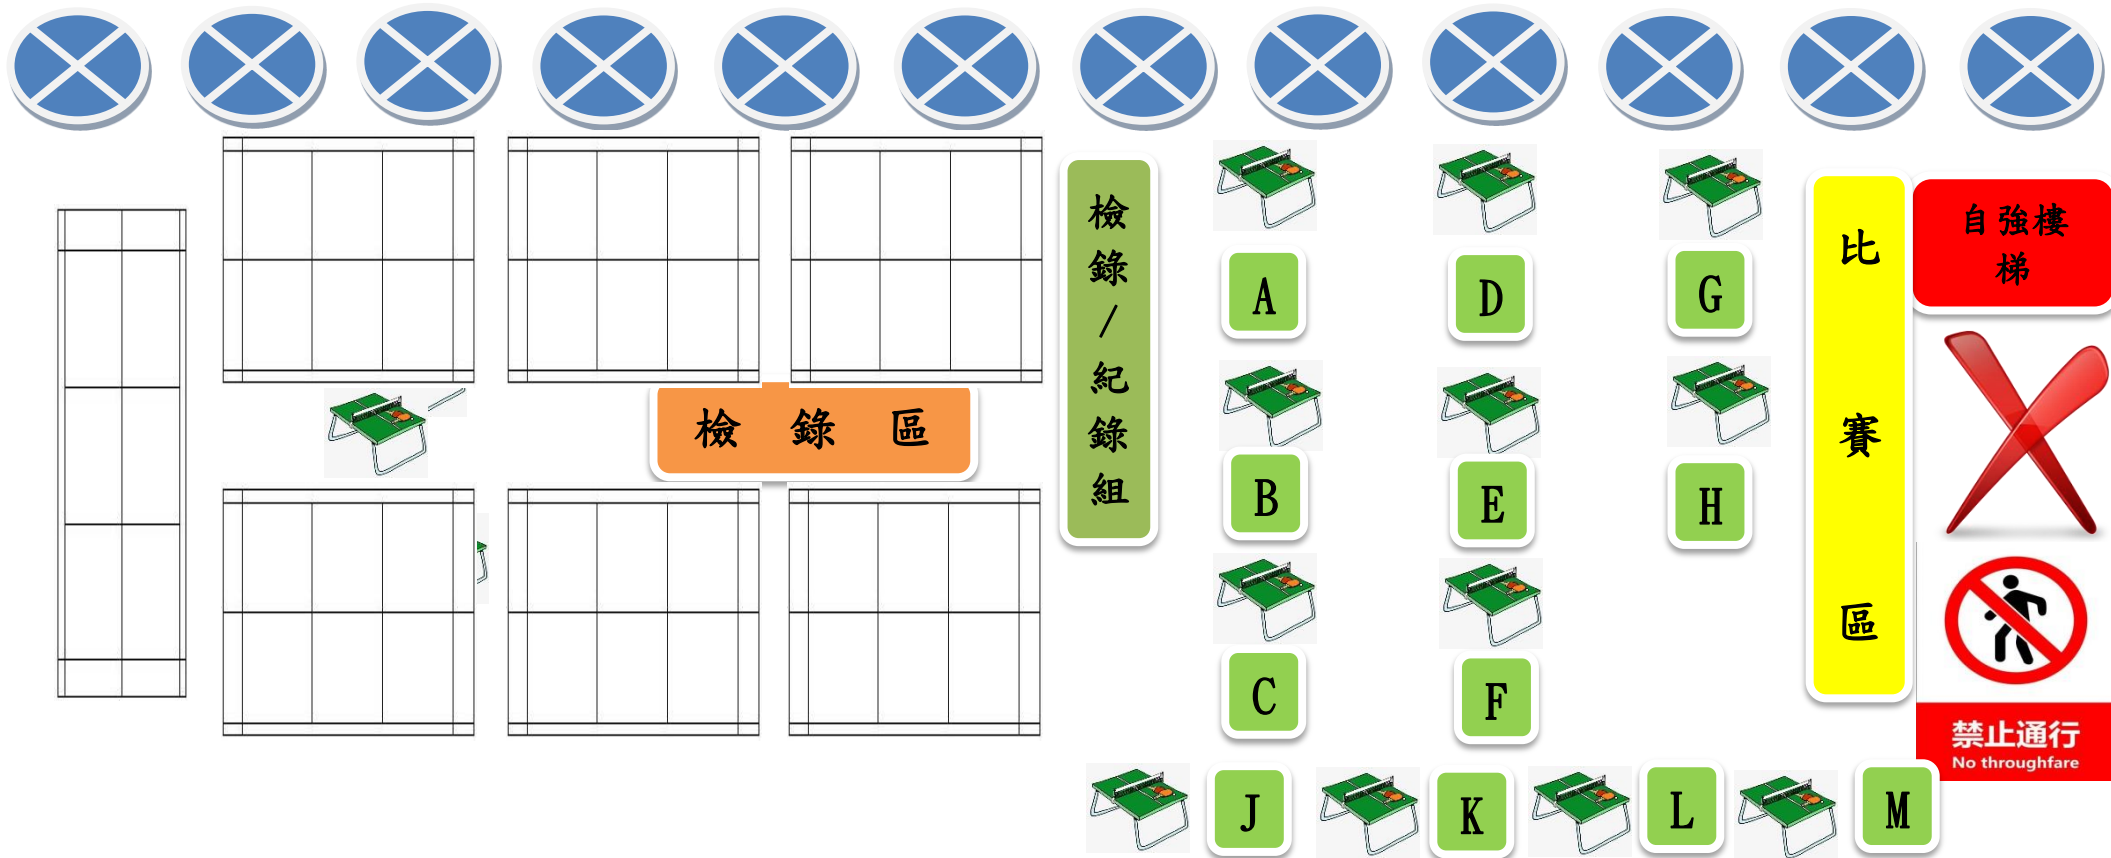

《國二、高二桌球預賽》場地配置圖

注意！！

- ◆所有同學一律從行健樓梯電梯進出，自強樓梯及電梯禁止通行！
- ◆桌球比賽期間投籃機、沙包禁止使用。
- ◆請於賽前 5 分鐘開始檢錄。
- ◆請依協助同學或老師引導入場比賽，勿自行進入比賽區，賽後請簽名確認後離開比賽區。
- ◆檢錄後勿自行離開，並請注意廣播訊息與場次時間。

《國二、高二桌球決賽》場地配置圖

注意！！

- ◆所有同學一律從行健樓梯電梯進出，自強樓梯及電梯禁止通行！
- ◆桌球比賽期間投籃機、沙包禁止使用！
- ◆請於賽前5分鐘開始檢錄。
- ◆請依協助同學或老師引導入場比賽，勿自行進入比賽區，賽後請簽名確認後離開比賽區。
- ◆檢錄後勿自行離開，並請注意廣播訊息與場次時間。

《國三直升班籃球預賽》場地配置圖

《高一排球賽場》場地配置圖

《大隊接力》場地配置圖

《大隊接力》國三(外)位置圖

《大隊接力》國一班級位置圖

《大隊接力》國二班級位置圖

《大隊接力》高二班級位置圖

《國一跳繩擂台》場地配置圖

自強樓

檢錄組

下一組選手檢錄預備

各班選手檢錄預備區

成績表

檢錄/競賽時間

圓扶梯

《國二陸上龍舟》場地配置圖