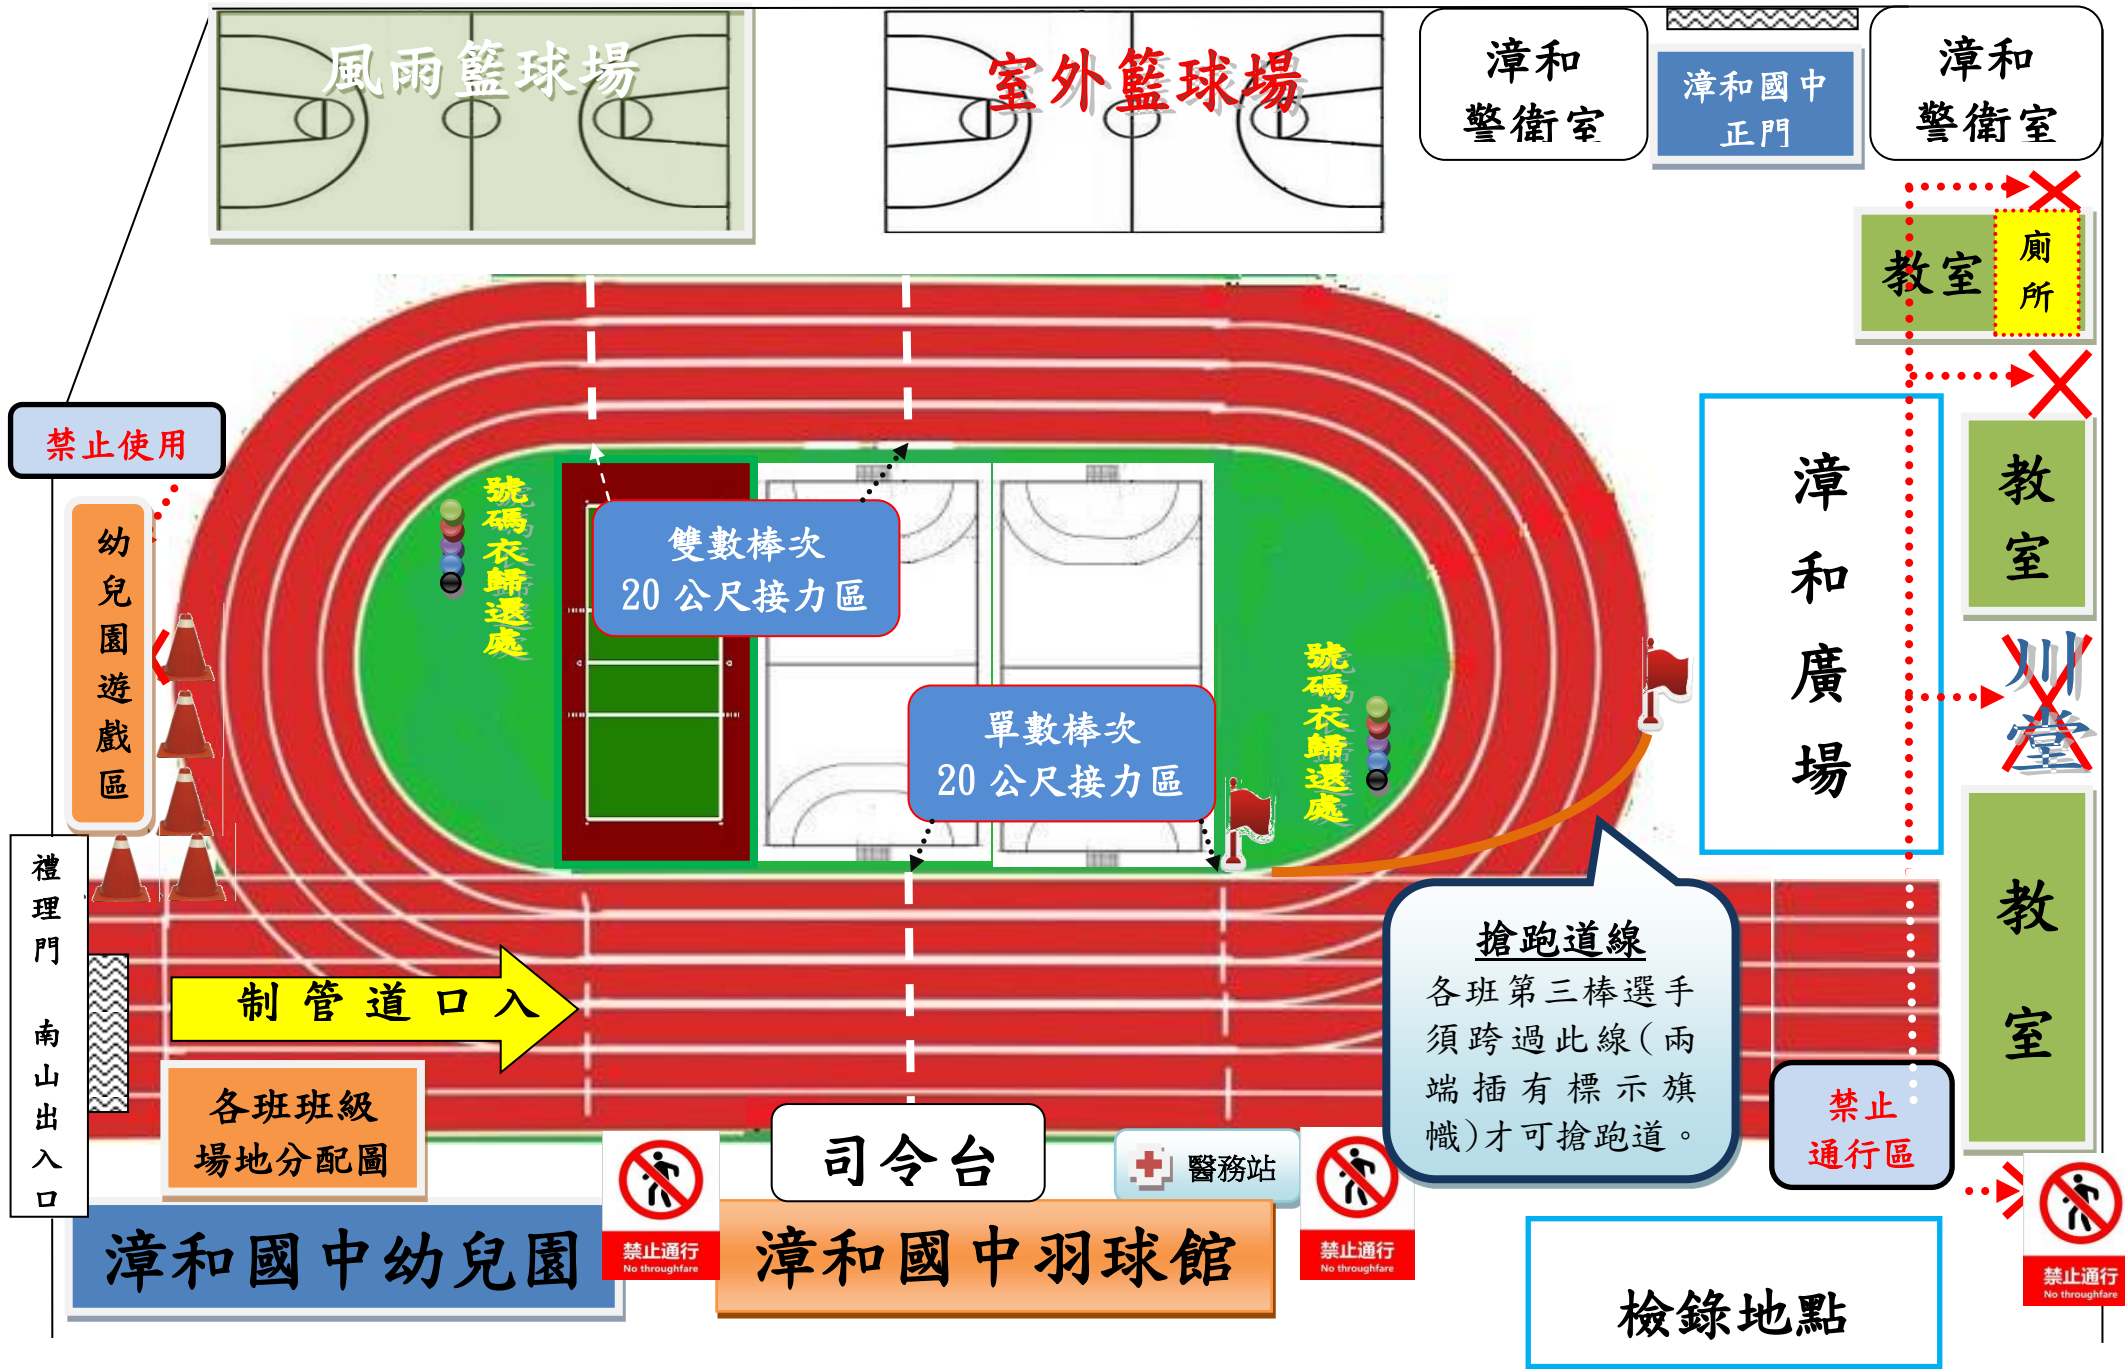

《國二、高二桌球預賽》場地配置圖

注意！！

- ◆所有同學一律從行健樓梯電梯進出，自強樓梯及電梯禁止通行！
- ◆桌球比賽期間投籃機、沙包禁止使用。
- ◆請於賽前 5 分鐘開始檢錄。
- ◆請依協助同學或老師引導入場比賽，勿自行進入比賽區，賽後請簽名確認後離開比賽區。
- ◆檢錄後勿自行離開，並請注意廣播訊息與場次時間。

《國二、高二桌球決賽》場地配置圖

注意！！

- ◆所有同學一律從行健樓梯電梯進出，自強樓梯及電梯禁止通行！
- ◆桌球比賽期間投籃機、沙包禁止使用！
- ◆請於賽前5分鐘開始檢錄。
- ◆請依協助同學或老師引導入場比賽，勿自行進入比賽區，賽後請簽名確認後離開比賽區。
- ◆檢錄後勿自行離開，並請注意廣播訊息與場次時間。

《國三直升班籃球預賽》場地配置圖

《高一排球賽場》場地配置圖

《大隊接力》場地配置圖

《大隊接力》國三(外)位置圖

《大隊接力》國一班級位置圖

《大隊接力》國二班級位置圖

《大隊接力》高二班級位置圖

《國一跳繩擂台》場地配置圖

自強樓

檢錄組

下一組選手檢錄預備

各班選手檢錄預備區

成績表

檢錄/競賽時間

圓扶梯

《國二陸上龍舟》場地配置圖

下一組選手預備區

下一組選手預備區

檢
錄

出發區

第四道

第三道

第二道

第一道