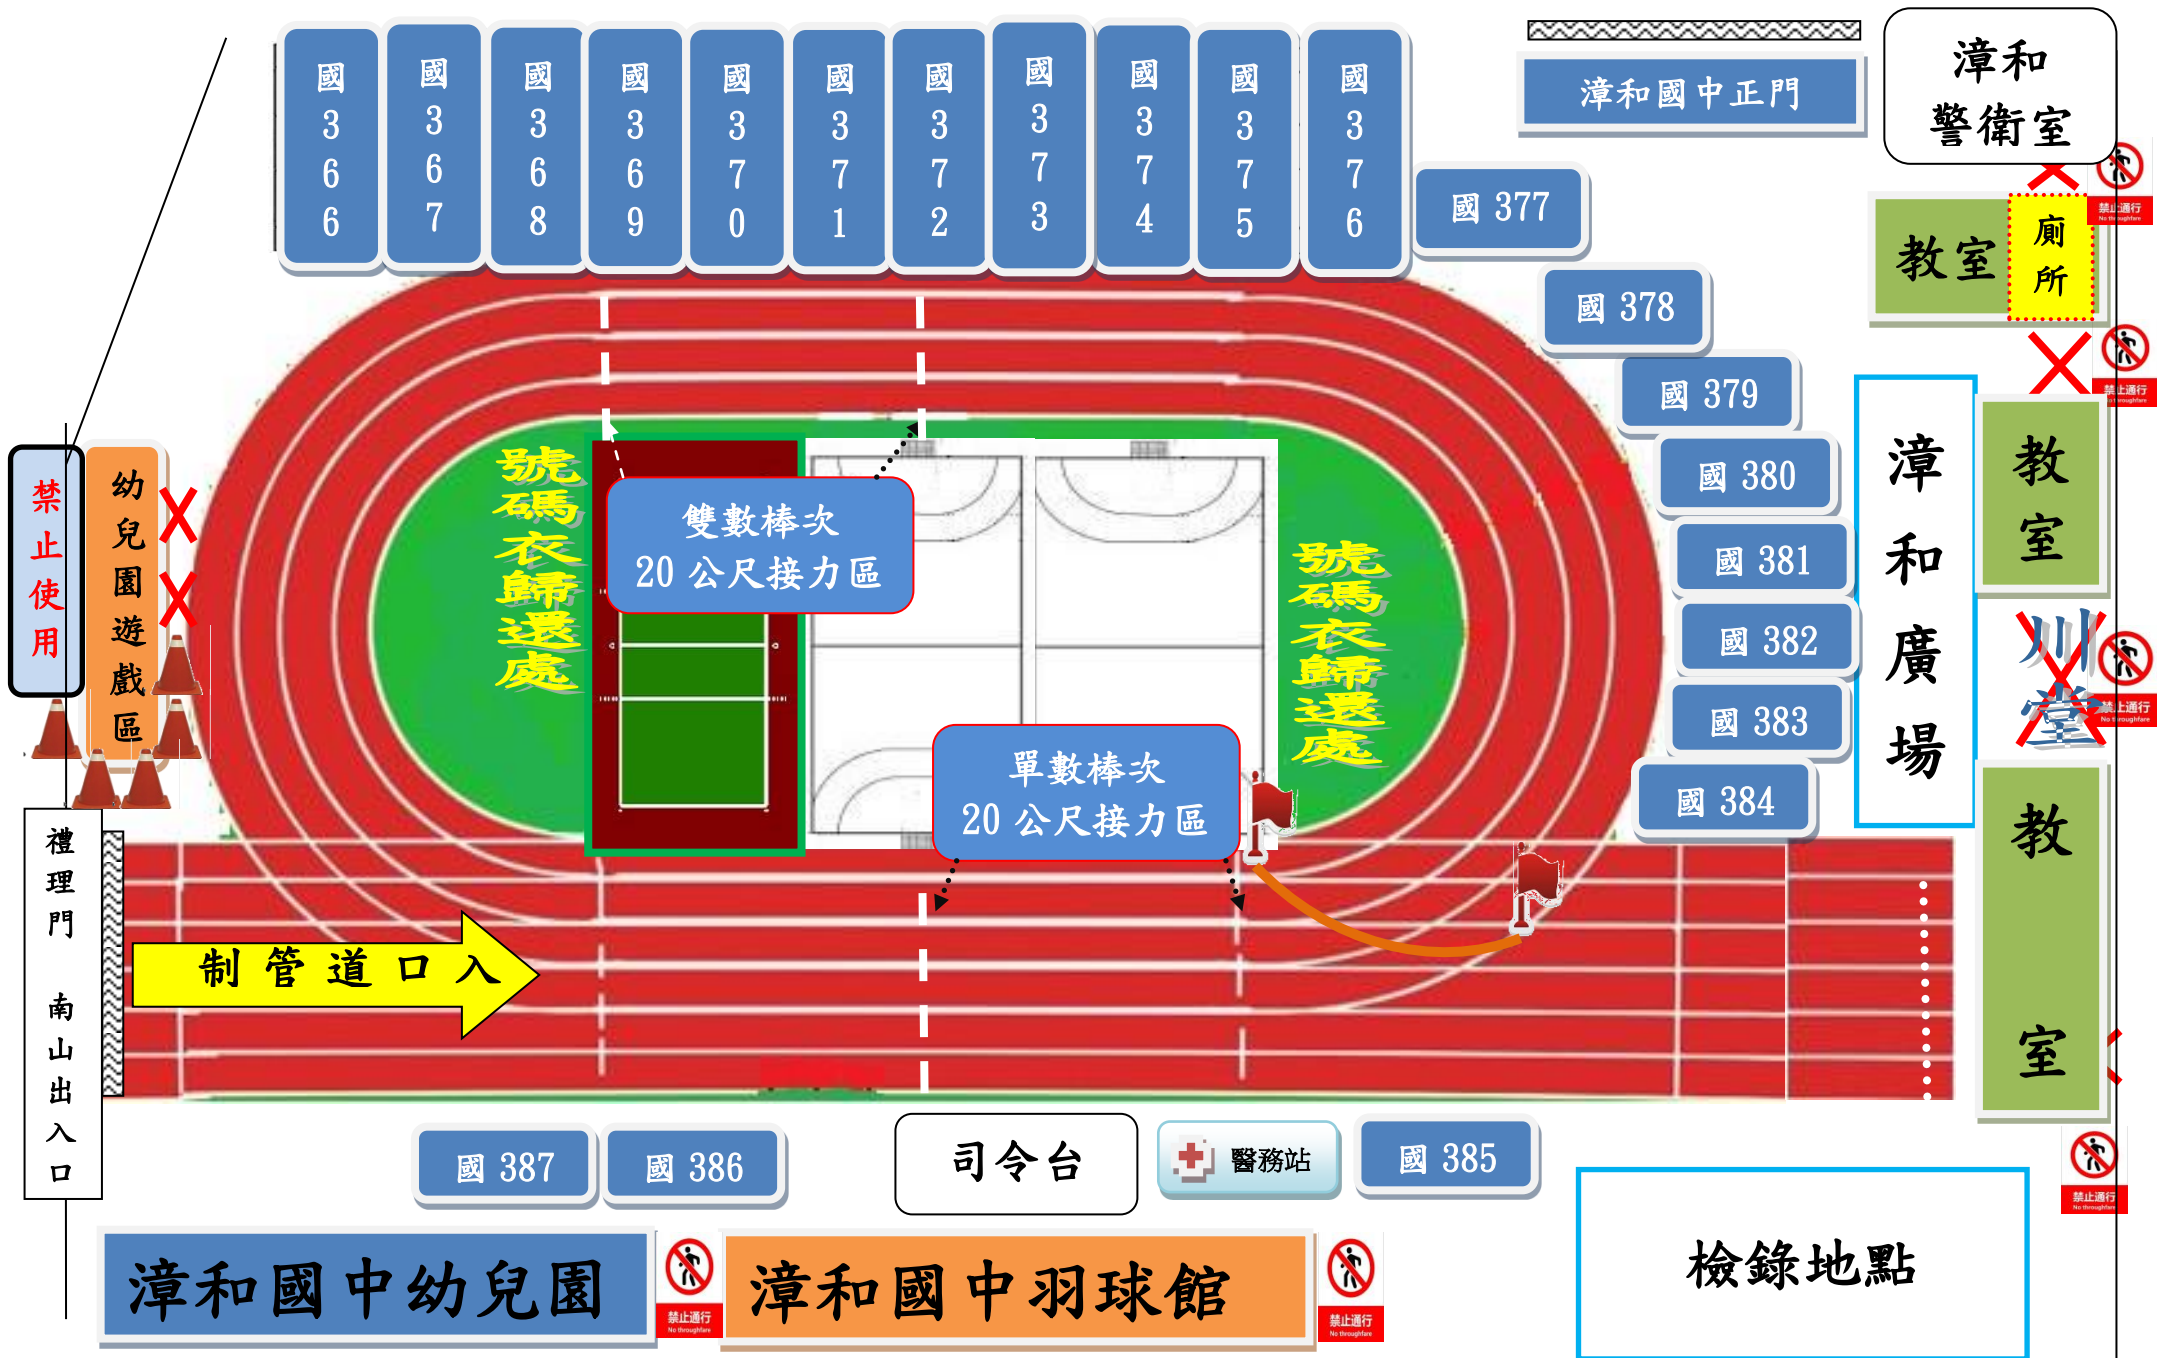

《國三直升班籃球預賽》場地配置圖

《高一排球賽場》場地配置圖

《大隊接力》場地配置圖

《大隊接力》國三(外)位置圖

《大隊接力》國一班級位置圖

《大隊接力》國二班級位置圖

《大隊接力》高二班級位置圖

《國一跳繩擂台》場地配置圖

自強樓

檢錄組

下一組選手檢錄預備

各班選手檢錄預備區

成績表

檢錄/競賽時間

圓扶梯

《國二陸上龍舟》場地配置圖

下一組選手預備區

下一組選手預備區

檢
錄

出發區

第四道

第三道

第二道

第一道