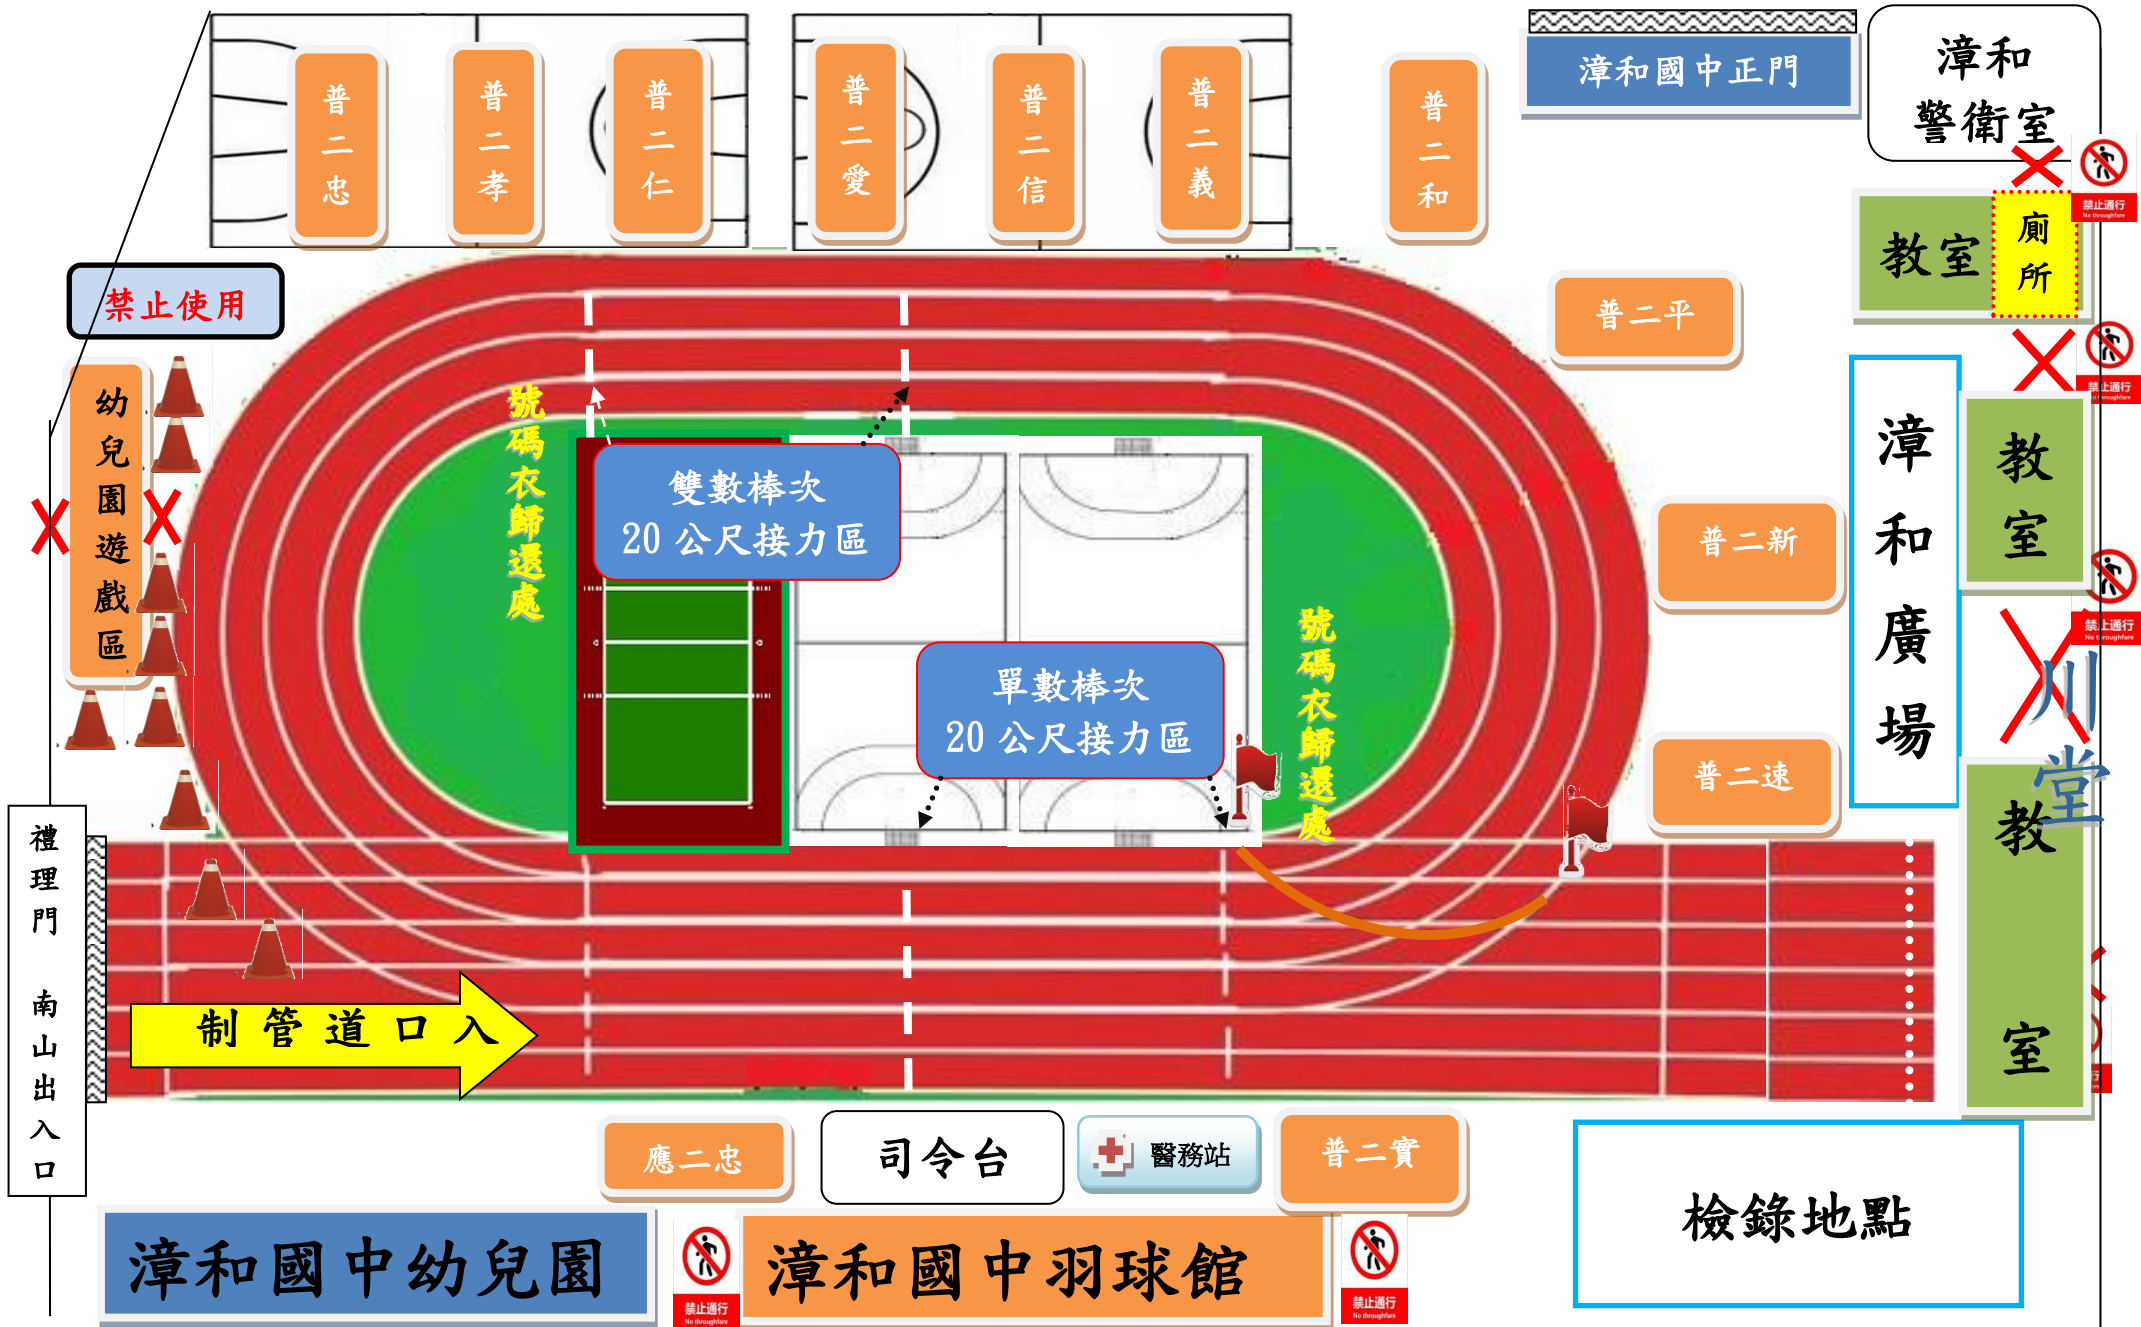

《國二、高二桌球預賽》場地配置圖

注意！！

- ◆所有同學一律從行健樓梯電梯進出，自強樓梯及電梯禁止通行！
- ◆桌球比賽期間投籃機、沙包禁止使用。
- ◆請於賽前 5 分鐘開始檢錄。
- ◆請依協助同學或老師引導入場比賽，勿自行進入比賽區，賽後請簽名確認後離開比賽區。
- ◆檢錄後勿自行離開，並請注意廣播訊息與場次時間。

《國二、高二桌球決賽》場地配置圖

注意！！

- ◆所有同學一律從行健樓梯電梯進出，自強樓梯及電梯禁止通行！
- ◆桌球比賽期間投籃機、沙包禁止使用！
- ◆請於賽前5分鐘開始檢錄。
- ◆請依協助同學或老師引導入場比賽，勿自行進入比賽區，賽後請簽名確認後離開比賽區。
- ◆檢錄後勿自行離開，並請注意廣播訊息與場次時間。

《國三直升班籃球預賽》場地配置圖

《高一排球賽場》場地配置圖

《大隊接力》場地配置圖

《大隊接力》國三(外)位置圖

《大隊接力》國一班級位置圖

《大隊接力》國二班級位置圖

《大隊接力》高二班級位置圖

《國一跳繩擂台》場地配置圖

自強樓

檢錄組

下一組選手檢錄預備

各班選手檢錄預備區

成績表

檢錄/競賽時間

圓扶梯

《國二陸上龍舟》場地配置圖

下一組選手預備區

下一組選手預備區

檢
錄

出發區

第四道

第三道

第二道

第一道