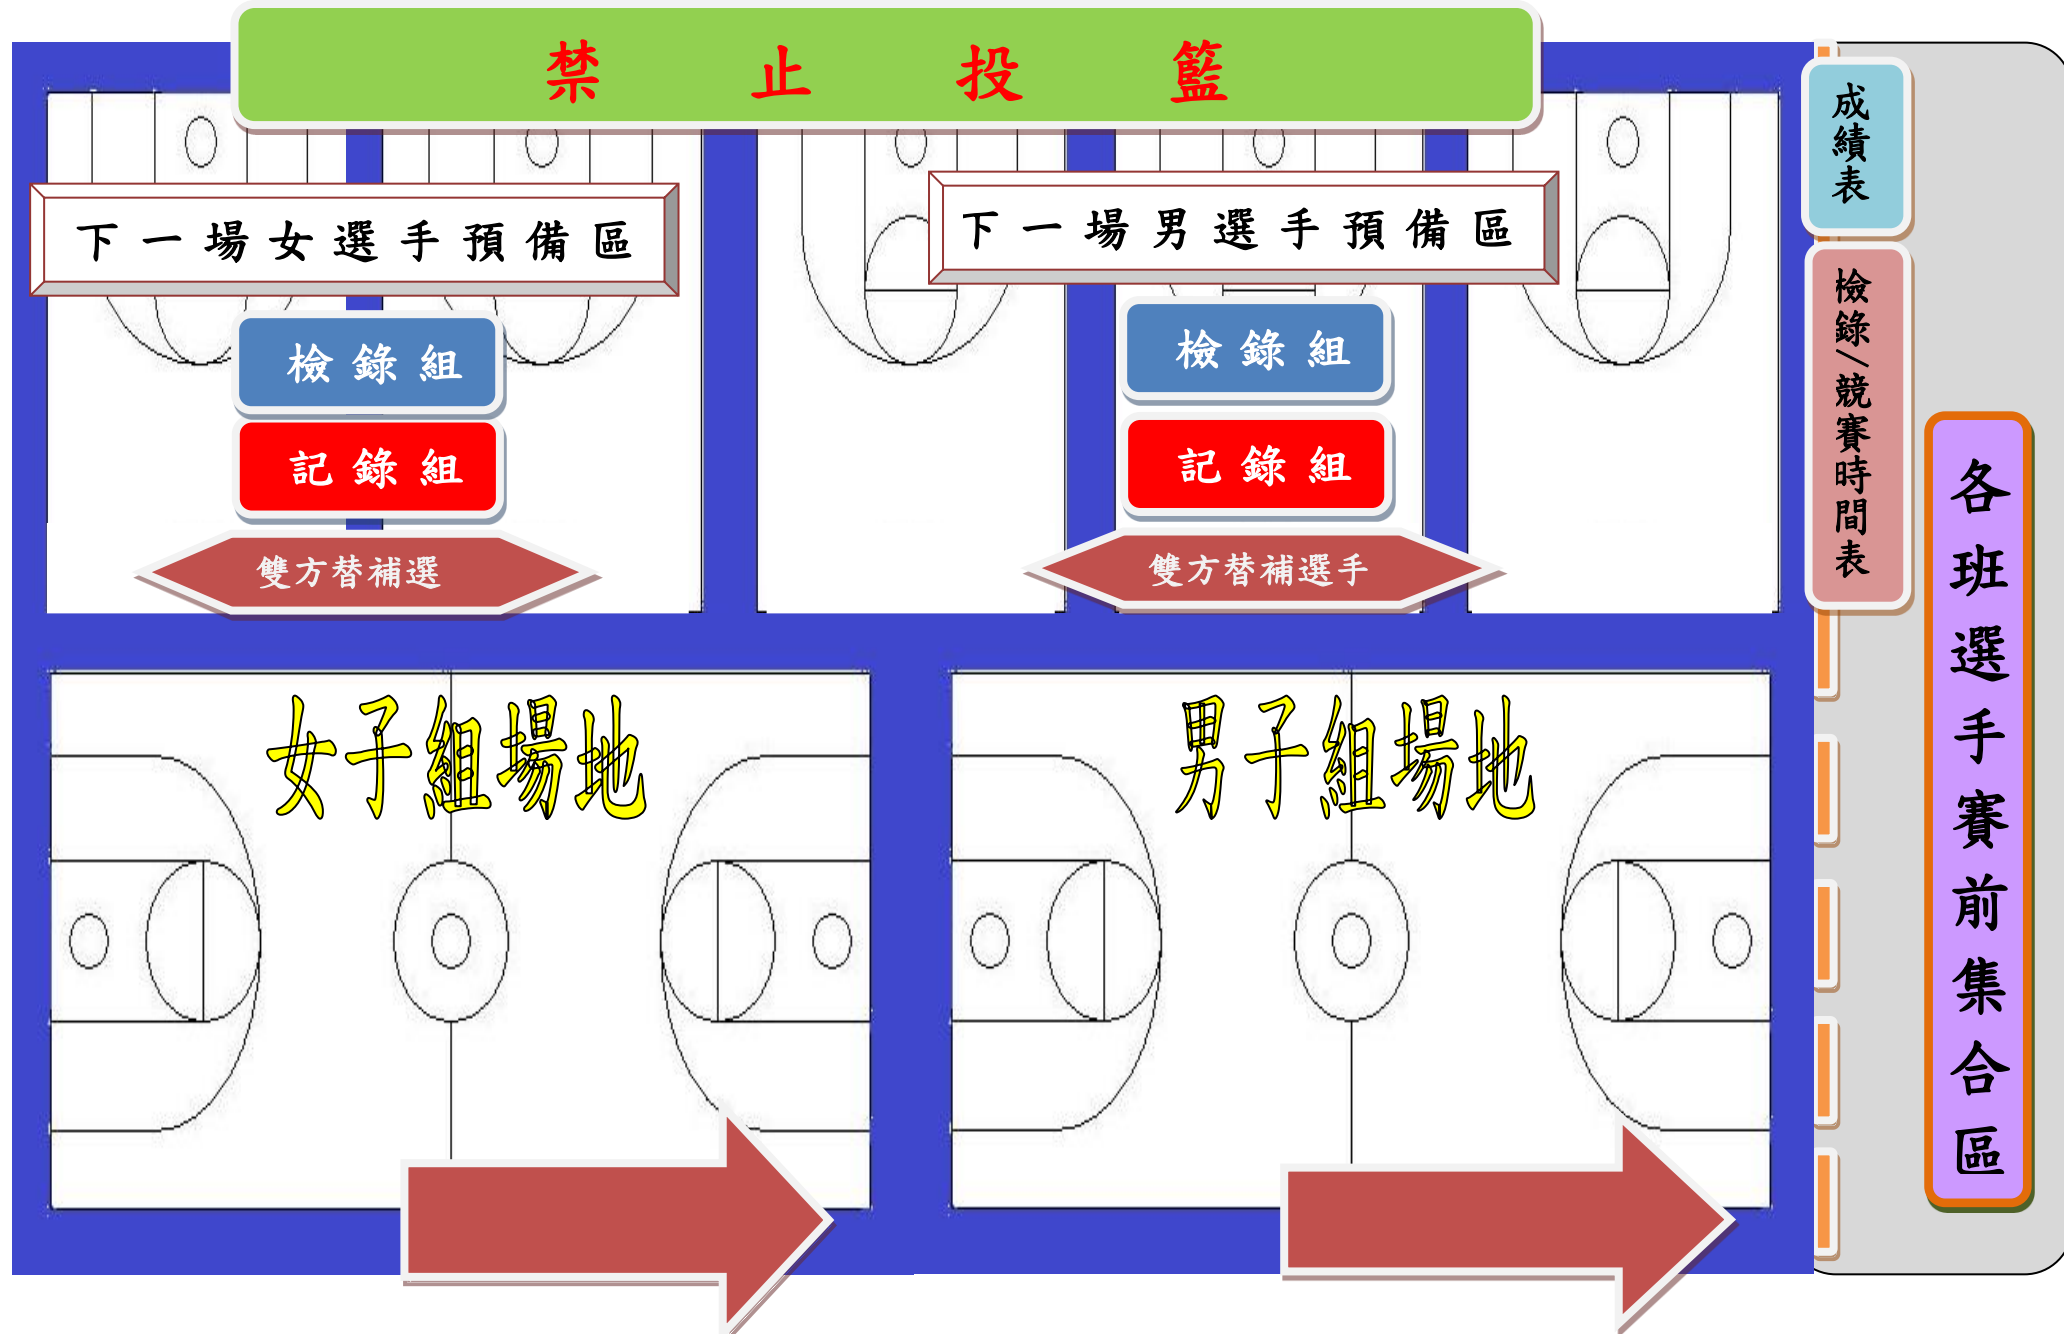

《國二、高二桌球預賽》場地配置圖

注意！！

- ◆所有同學一律從行健樓梯電梯進出，自強樓梯及電梯禁止通行！
- ◆桌球比賽期間投籃機、沙包禁止使用。
- ◆請於賽前 5 分鐘開始檢錄。
- ◆請依協助同學或老師引導入場比賽，勿自行進入比賽區，賽後請簽名確認後離開比賽區。
- ◆檢錄後勿自行離開，並請注意廣播訊息與場次時間。

《國二、高二桌球決賽》場地配置圖

注意！！

- ◆所有同學一律從行健樓梯電梯進出，自強樓梯及電梯禁止通行！
- ◆桌球比賽期間投籃機、沙包禁止使用！
- ◆請於賽前5分鐘開始檢錄。
- ◆請依協助同學或老師引導入場比賽，勿自行進入比賽區，賽後請簽名確認後離開比賽區。
- ◆檢錄後勿自行離開，並請注意廣播訊息與場次時間。

《國三直升班籃球預賽》場地配置圖

《高一排球賽場》場地配置圖

《大隊接力》場地配置圖

《大隊接力》國三(外)位置圖

《大隊接力》國一班級位置圖

《大隊接力》國二班級位置圖

《大隊接力》高二班級位置圖

《國一跳繩擂台》場地配置圖

自強樓

檢錄組

下一組選手檢錄預備

各班選手檢錄預備區

成績表

檢錄/競賽時間

圓扶梯

《國二陸上龍舟》場地配置圖