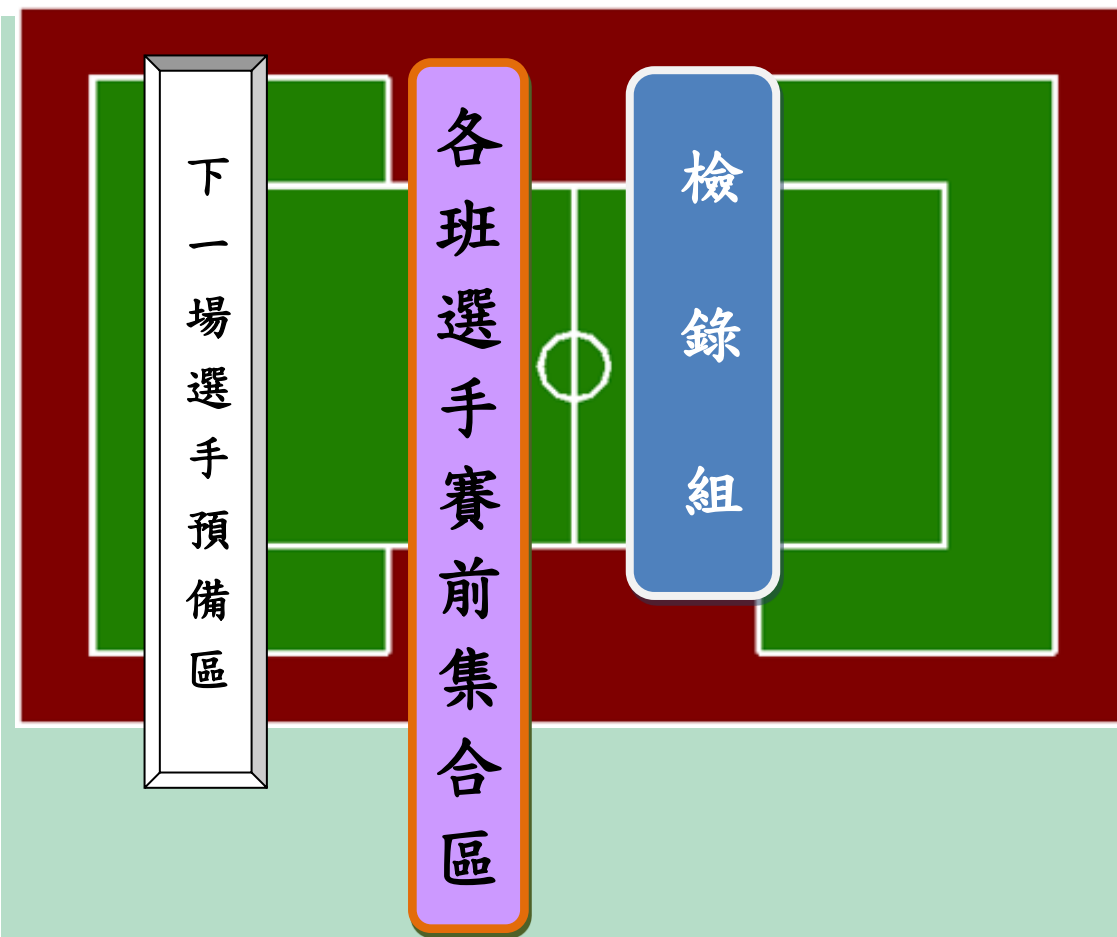

各班選手賽前集合區

成 績 表

《高一投籃機團體賽》場地配置圖

下一組選手預備區

檢 錄 組
X-box 場地

地點：大中至正 B2

各班選手賽前集合區

成績表

檢錄/競賽時間

《高二泡泡躲避球》場地配置圖

《國三直升班籃球決賽》場地配置圖

出入口

出入口

舞台

出入口

檢錄組