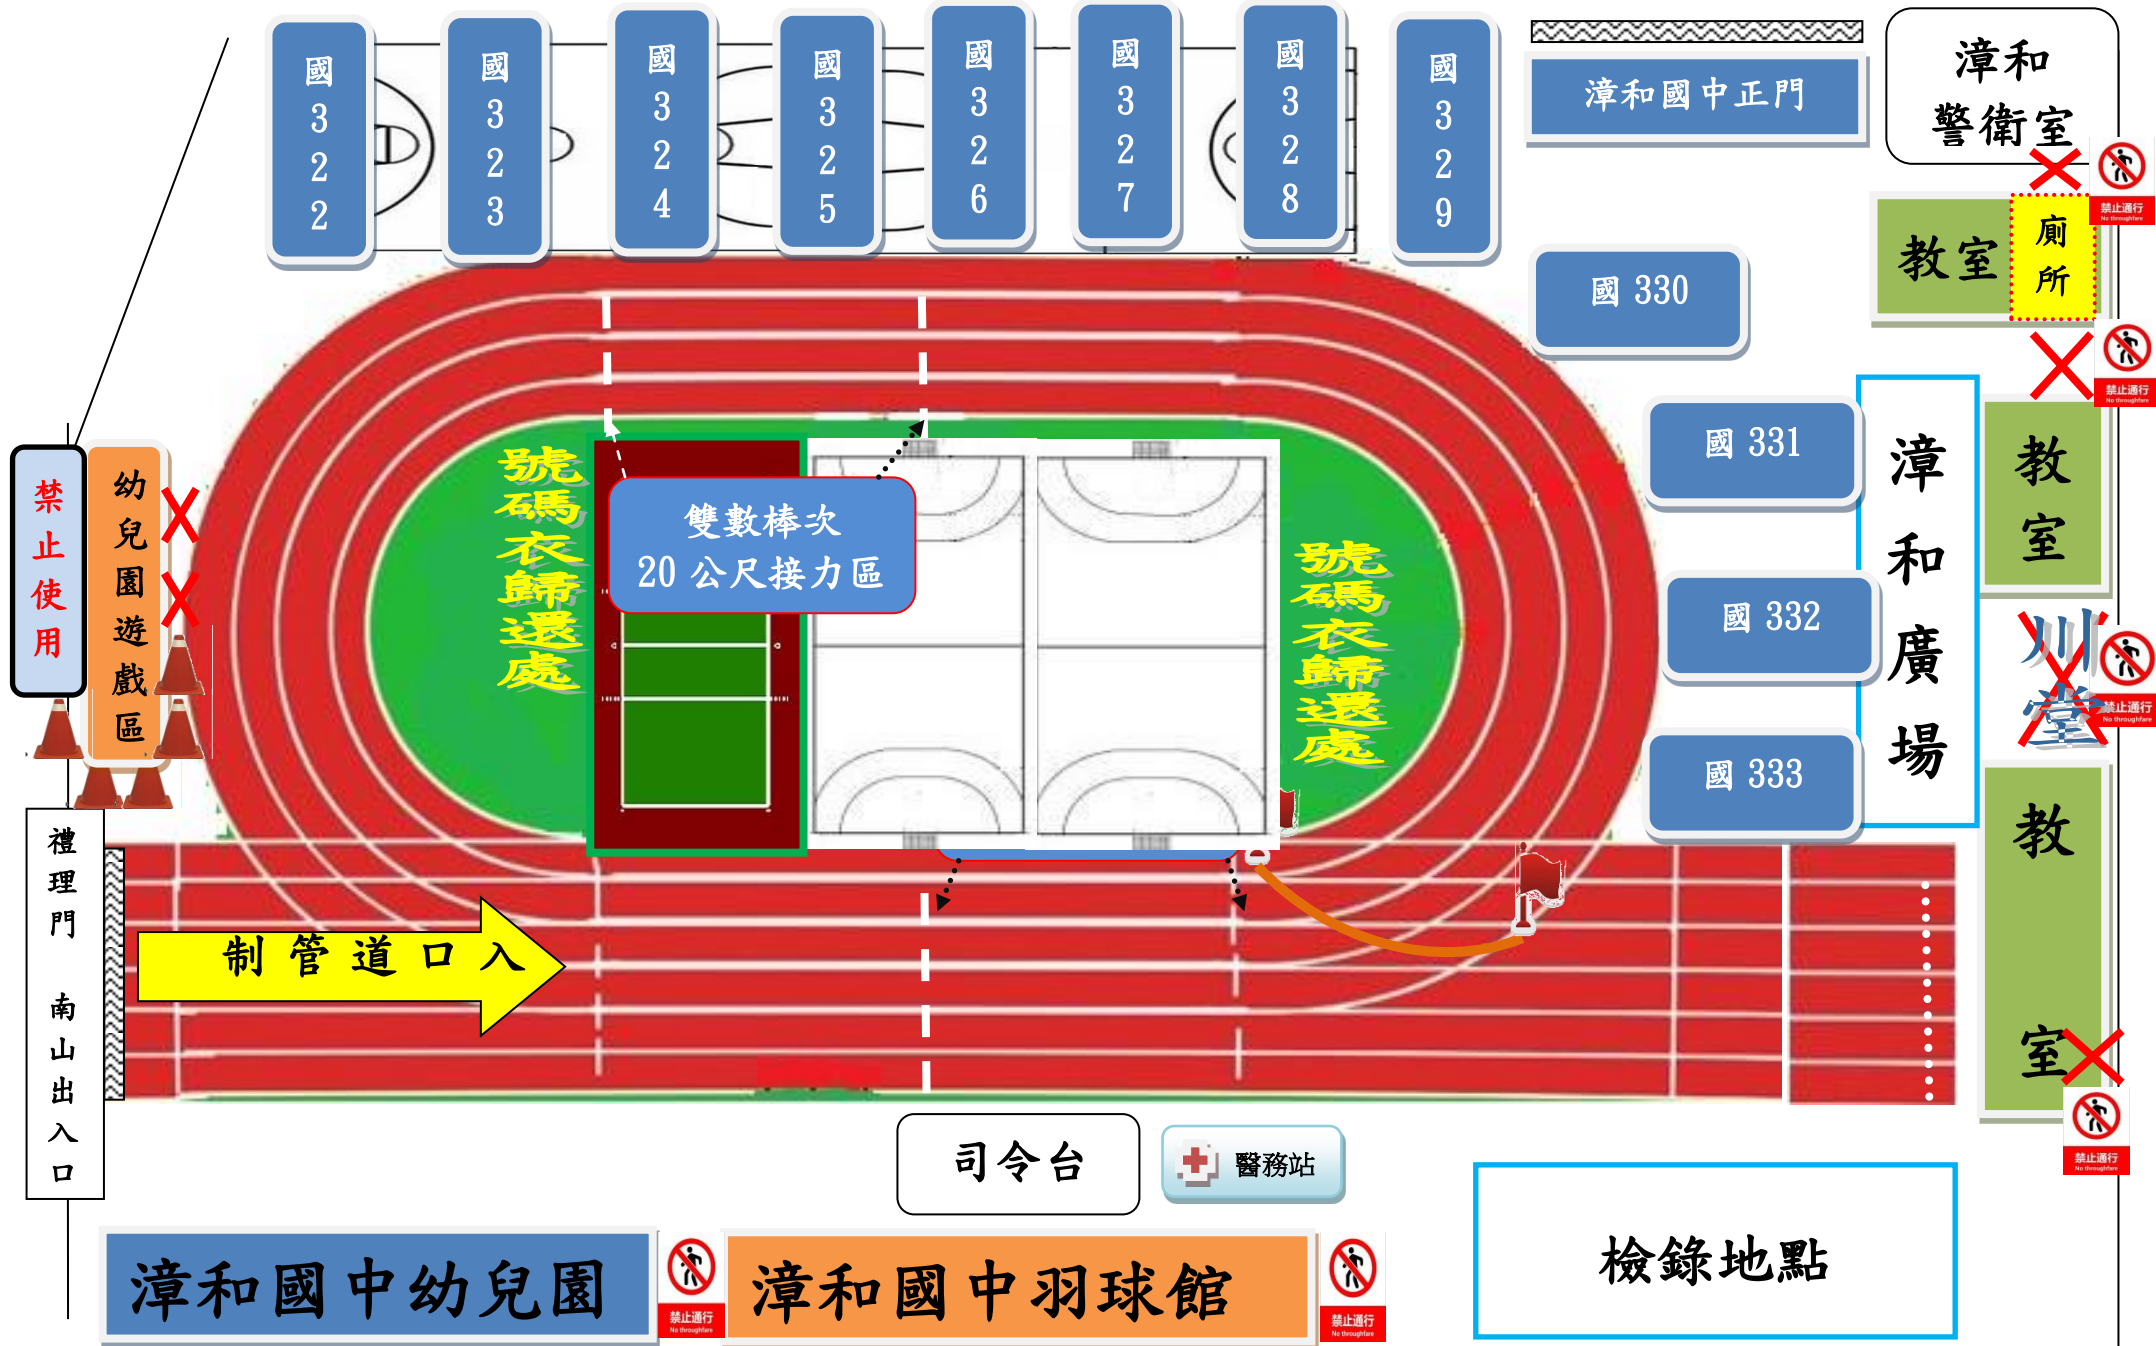

《國三直升班籃球預賽》場地配置圖

《高一排球賽場》場地配置圖

《大隊接力》場地配置圖

《大隊接力》國三(外)位置圖

《大隊接力》國一班級位置圖

《大隊接力》國二班級位置圖

《大隊接力》高二班級位置圖

《國一跳繩擂台》場地配置圖

自強樓

檢錄組

下一組選手檢錄預備

各班選手檢錄預備區

成績表

檢錄/競賽時間

圓扶梯

《國二陸上龍舟》場地配置圖

下一組選手預備區

下一組選手預備區

檢
錄

出發區

第四道

第三道

第二道

第一道