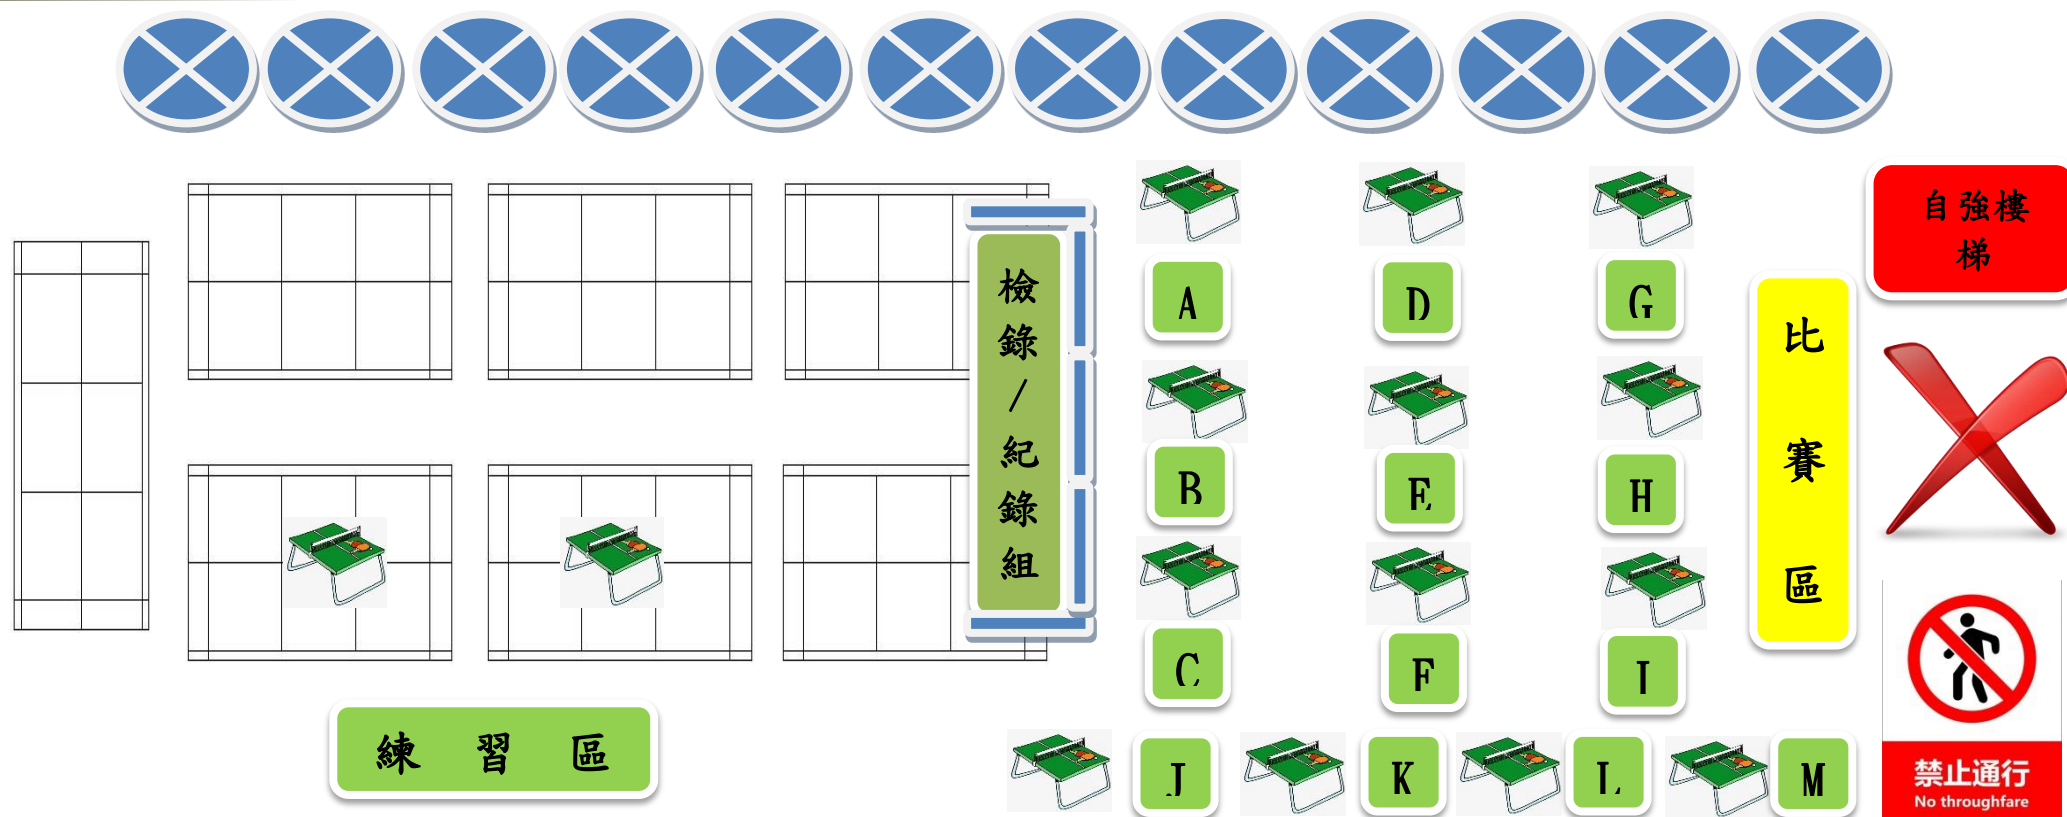

《國二、高二桌球預賽》場地配置圖

注意！！

- ◆所有同學一律從行健樓梯電梯進出，自強樓梯及電梯禁止通行！
- ◆桌球比賽期間投籃機、沙包禁止使用。
- ◆請於賽前 5 分鐘開始檢錄。
- ◆請依協助同學或老師引導入場比賽，勿自行進入比賽區，賽後請簽名確認後離開比賽區。
- ◆檢錄後勿自行離開，並請注意廣播訊息與場次時間。

《國二、高二桌球決賽》場地配置圖

注意！！

- ◆所有同學一律從行健樓梯電梯進出，自強樓梯及電梯禁止通行！
- ◆桌球比賽期間投籃機、沙包禁止使用！
- ◆請於賽前5分鐘開始檢錄。
- ◆請依協助同學或老師引導入場比賽，勿自行進入比賽區，賽後請簽名確認後離開比賽區。
- ◆檢錄後勿自行離開，並請注意廣播訊息與場次時間。

《國三直升班籃球預賽》場地配置圖

《高一排球賽場》場地配置圖

《大隊接力》場地配置圖

《大隊接力》國三(外)位置圖

《大隊接力》國一班級位置圖

《大隊接力》國二班級位置圖

《大隊接力》高二班級位置圖

《國一跳繩擂台》場地配置圖

自強樓

檢錄組

下一組選手檢錄預備

各班選手檢錄預備區

成績表

檢錄/競賽時間

圓扶梯

《國二陸上龍舟》場地配置圖