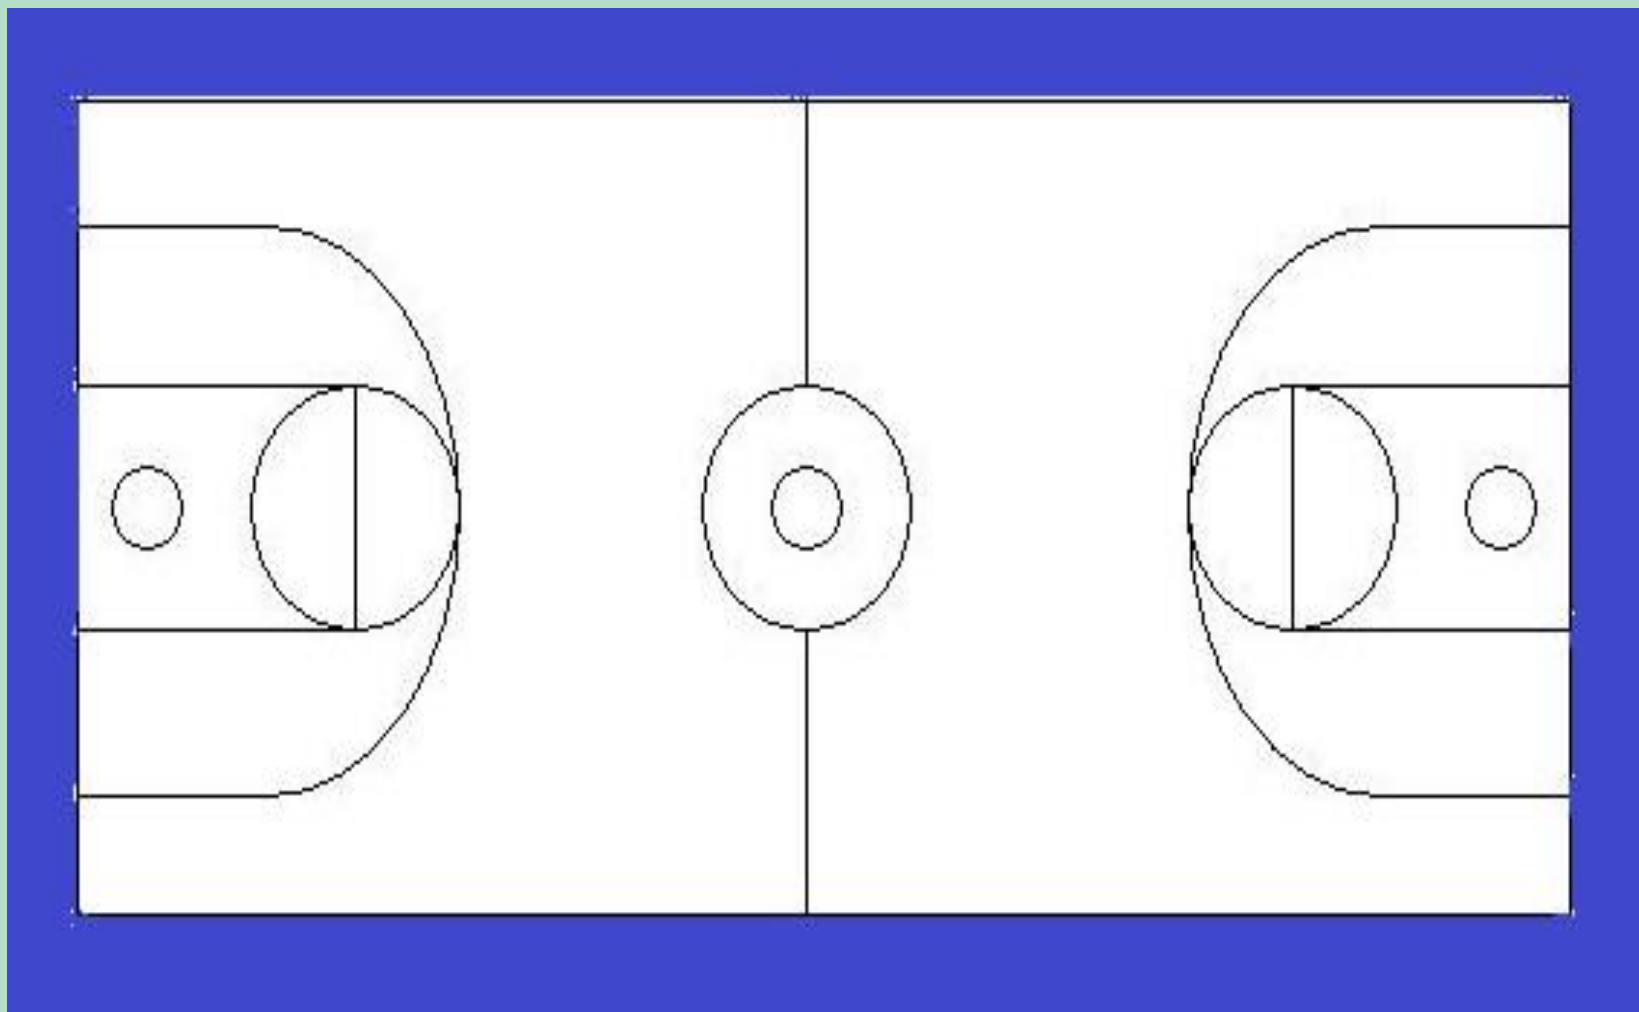

《國三直升班籃球決賽》場地配置圖

出入口

出入口

舞台

出入口

檢錄組

區備預手選

各班選手賽前集合區

檢錄/競賽時間表

成績表