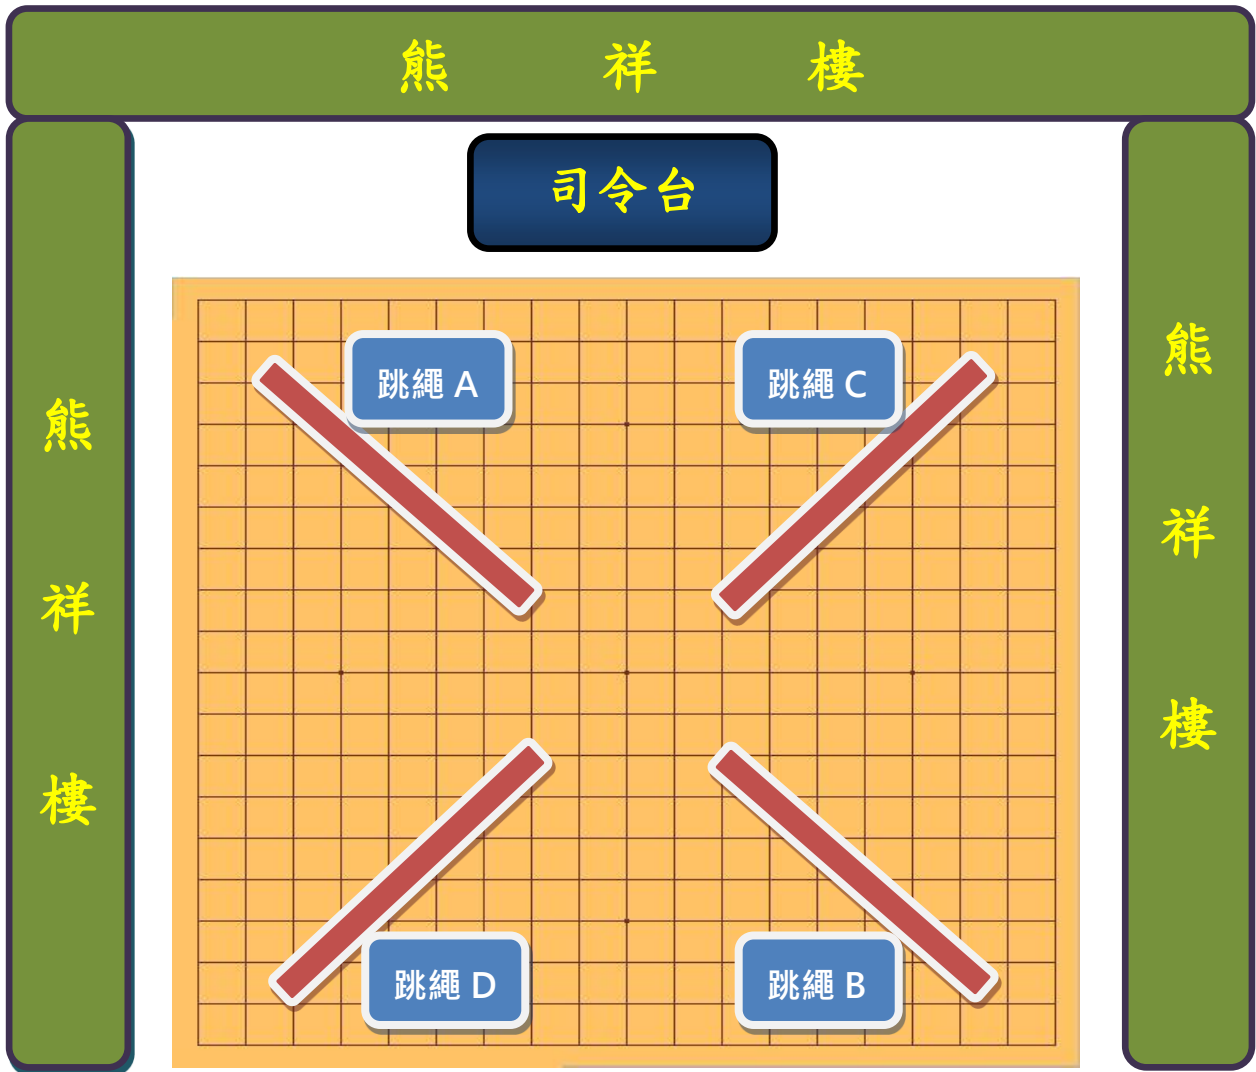

《國二、高二桌球預賽》場地配置圖

注意！！

- ◆所有同學一律從行健樓梯電梯進出，自強樓梯及電梯禁止通行！
- ◆桌球比賽期間投籃機、沙包禁止使用。
- ◆請於賽前 5 分鐘開始檢錄。
- ◆請依協助同學或老師引導入場比賽，勿自行進入比賽區，賽後請簽名確認後離開比賽區。
- ◆檢錄後勿自行離開，並請注意廣播訊息與場次時間。

《國二、高二桌球決賽》場地配置圖

注意！！

- ◆所有同學一律從行健樓梯電梯進出，自強樓梯及電梯禁止通行！
- ◆桌球比賽期間投籃機、沙包禁止使用！
- ◆請於賽前5分鐘開始檢錄。
- ◆請依協助同學或老師引導入場比賽，勿自行進入比賽區，賽後請簽名確認後離開比賽區。
- ◆檢錄後勿自行離開，並請注意廣播訊息與場次時間。

《國三直升班籃球預賽》場地配置圖

《高一排球賽場》場地配置圖

《大隊接力》場地配置圖

《大隊接力》國三(外)位置圖

《大隊接力》國一班級位置圖

《大隊接力》國二班級位置圖

《大隊接力》高二班級位置圖

《國一跳繩擂台》場地配置圖

自強樓

檢錄組

下一組選手檢錄預備

各班選手檢錄預備區

成績表

檢錄/競賽時間

圓扶梯

《國二陸上龍舟》場地配置圖