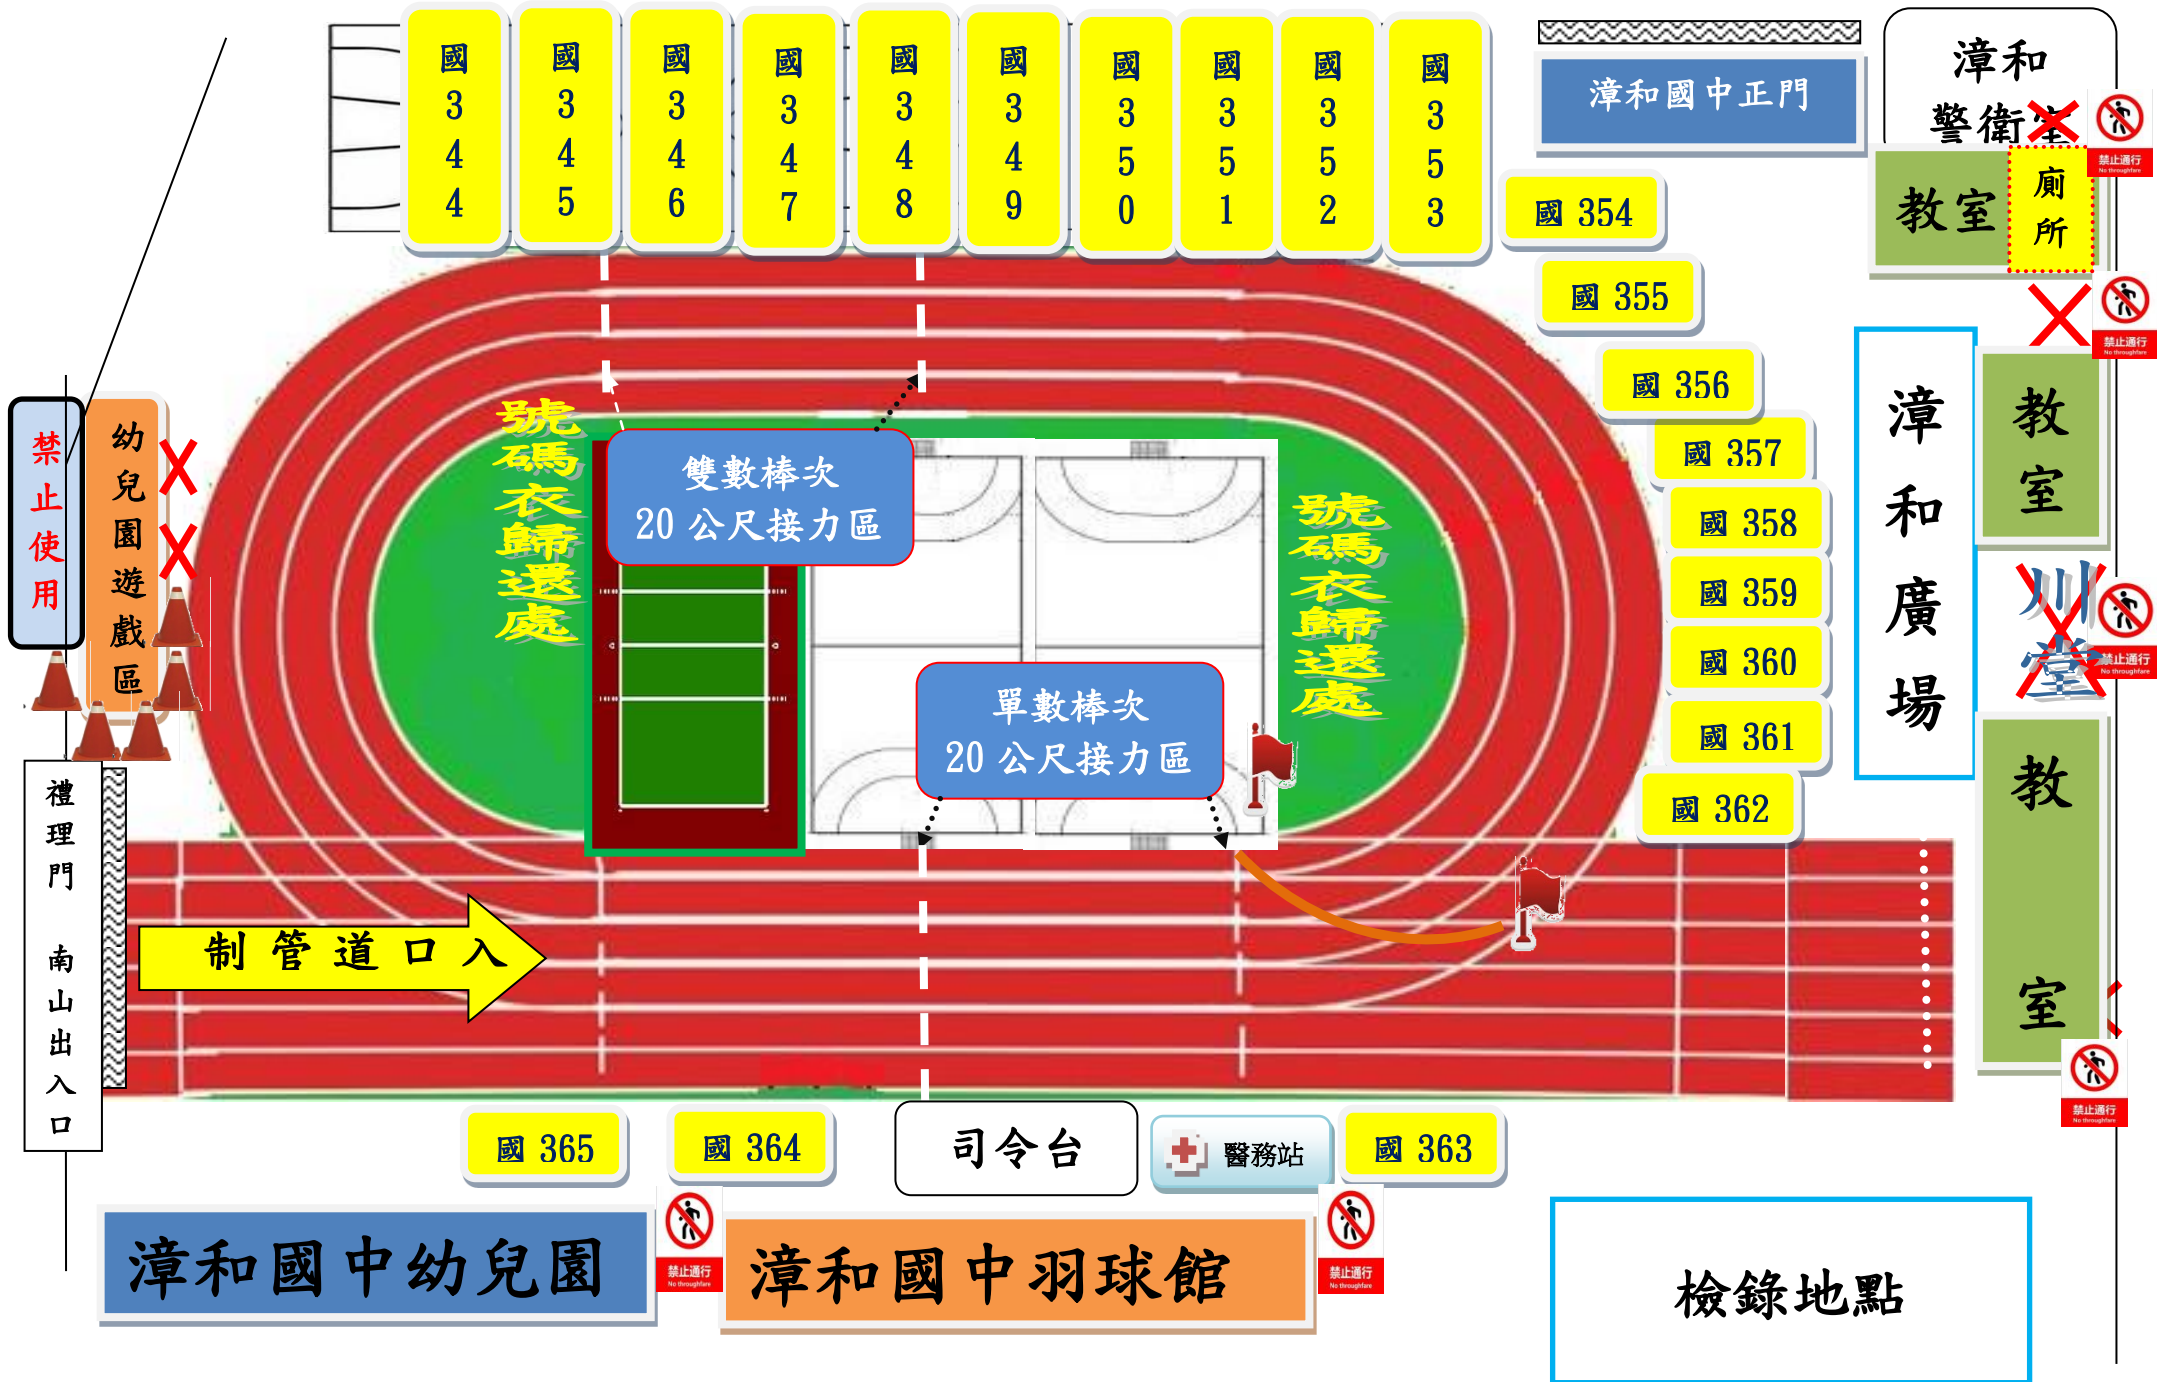

《國二、高二桌球預賽》場地配置圖

注意！！

- ◆所有同學一律從行健樓梯電梯進出，自強樓梯及電梯禁止通行！
- ◆桌球比賽期間投籃機、沙包禁止使用。
- ◆請於賽前 5 分鐘開始檢錄。
- ◆請依協助同學或老師引導入場比賽，勿自行進入比賽區，賽後請簽名確認後離開比賽區。
- ◆檢錄後勿自行離開，並請注意廣播訊息與場次時間。

《國二、高二桌球決賽》場地配置圖

注意！！

- ◆所有同學一律從行健樓梯電梯進出，自強樓梯及電梯禁止通行！
- ◆桌球比賽期間投籃機、沙包禁止使用！
- ◆請於賽前5分鐘開始檢錄。
- ◆請依協助同學或老師引導入場比賽，勿自行進入比賽區，賽後請簽名確認後離開比賽區。
- ◆檢錄後勿自行離開，並請注意廣播訊息與場次時間。

《國三直升班籃球預賽》場地配置圖

《高一排球賽場》場地配置圖

《大隊接力》場地配置圖

《大隊接力》國三(外)位置圖

《大隊接力》國一班級位置圖

《大隊接力》國二班級位置圖

《大隊接力》高二班級位置圖

《國一跳繩擂台》場地配置圖

自強樓

檢錄組

下一組選手檢錄預備

各班選手檢錄預備區

成績表

檢錄/競賽時間

圓扶梯

《國二陸上龍舟》場地配置圖

下一組選手預備區

下一組選手預備區

檢
錄

出發區

第四道

第三道

第二道

第一道