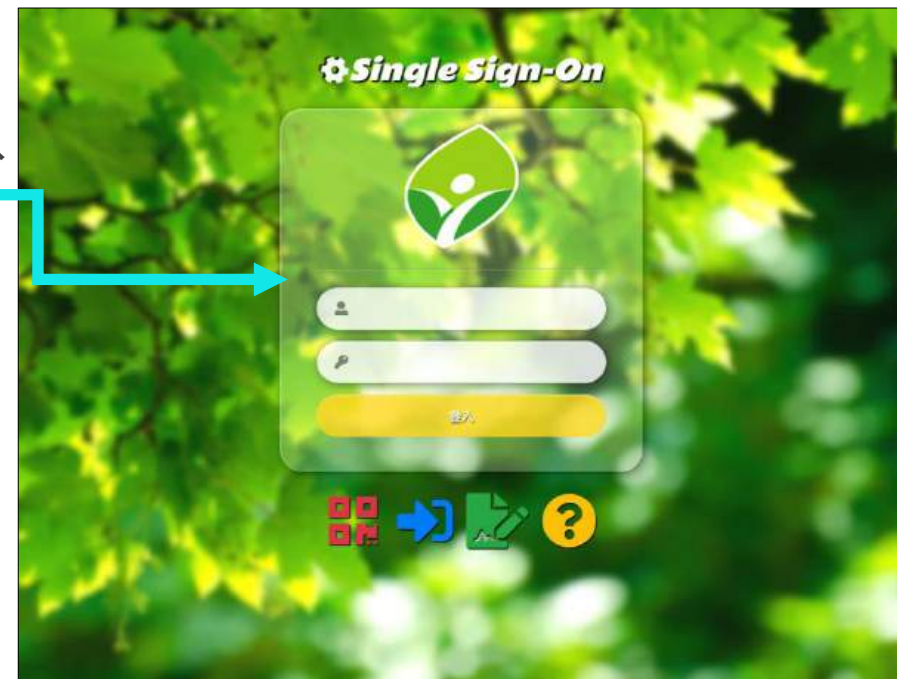

登入方式1：由【親師生平台】登入→前往【校務行政系統】→進入【E起去反毒】模組

點【登入】，輸入帳密登入