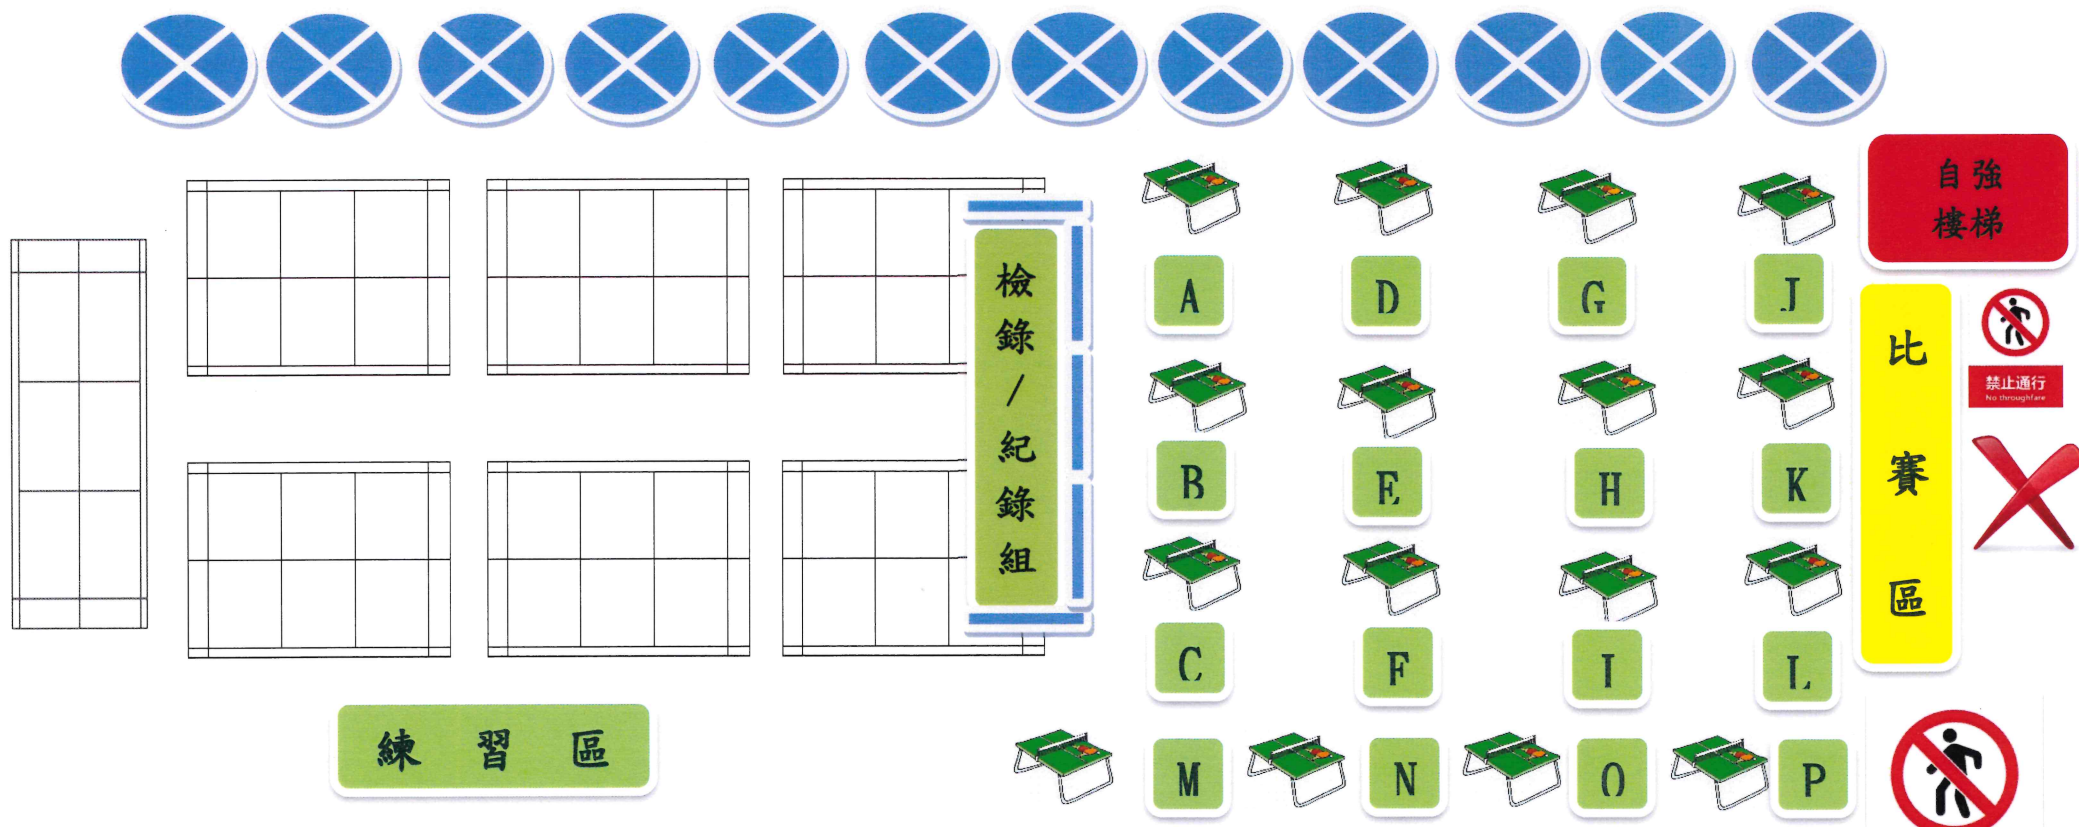

# 《國二、高二桌球預、決賽》場地配置圖

# 《國一跳繩擂台》場地配置圖

自強樓

檢錄組

下一組選手檢錄預備

各班選手檢錄預備區

成績表

檢錄/競賽時間

圓扶梯