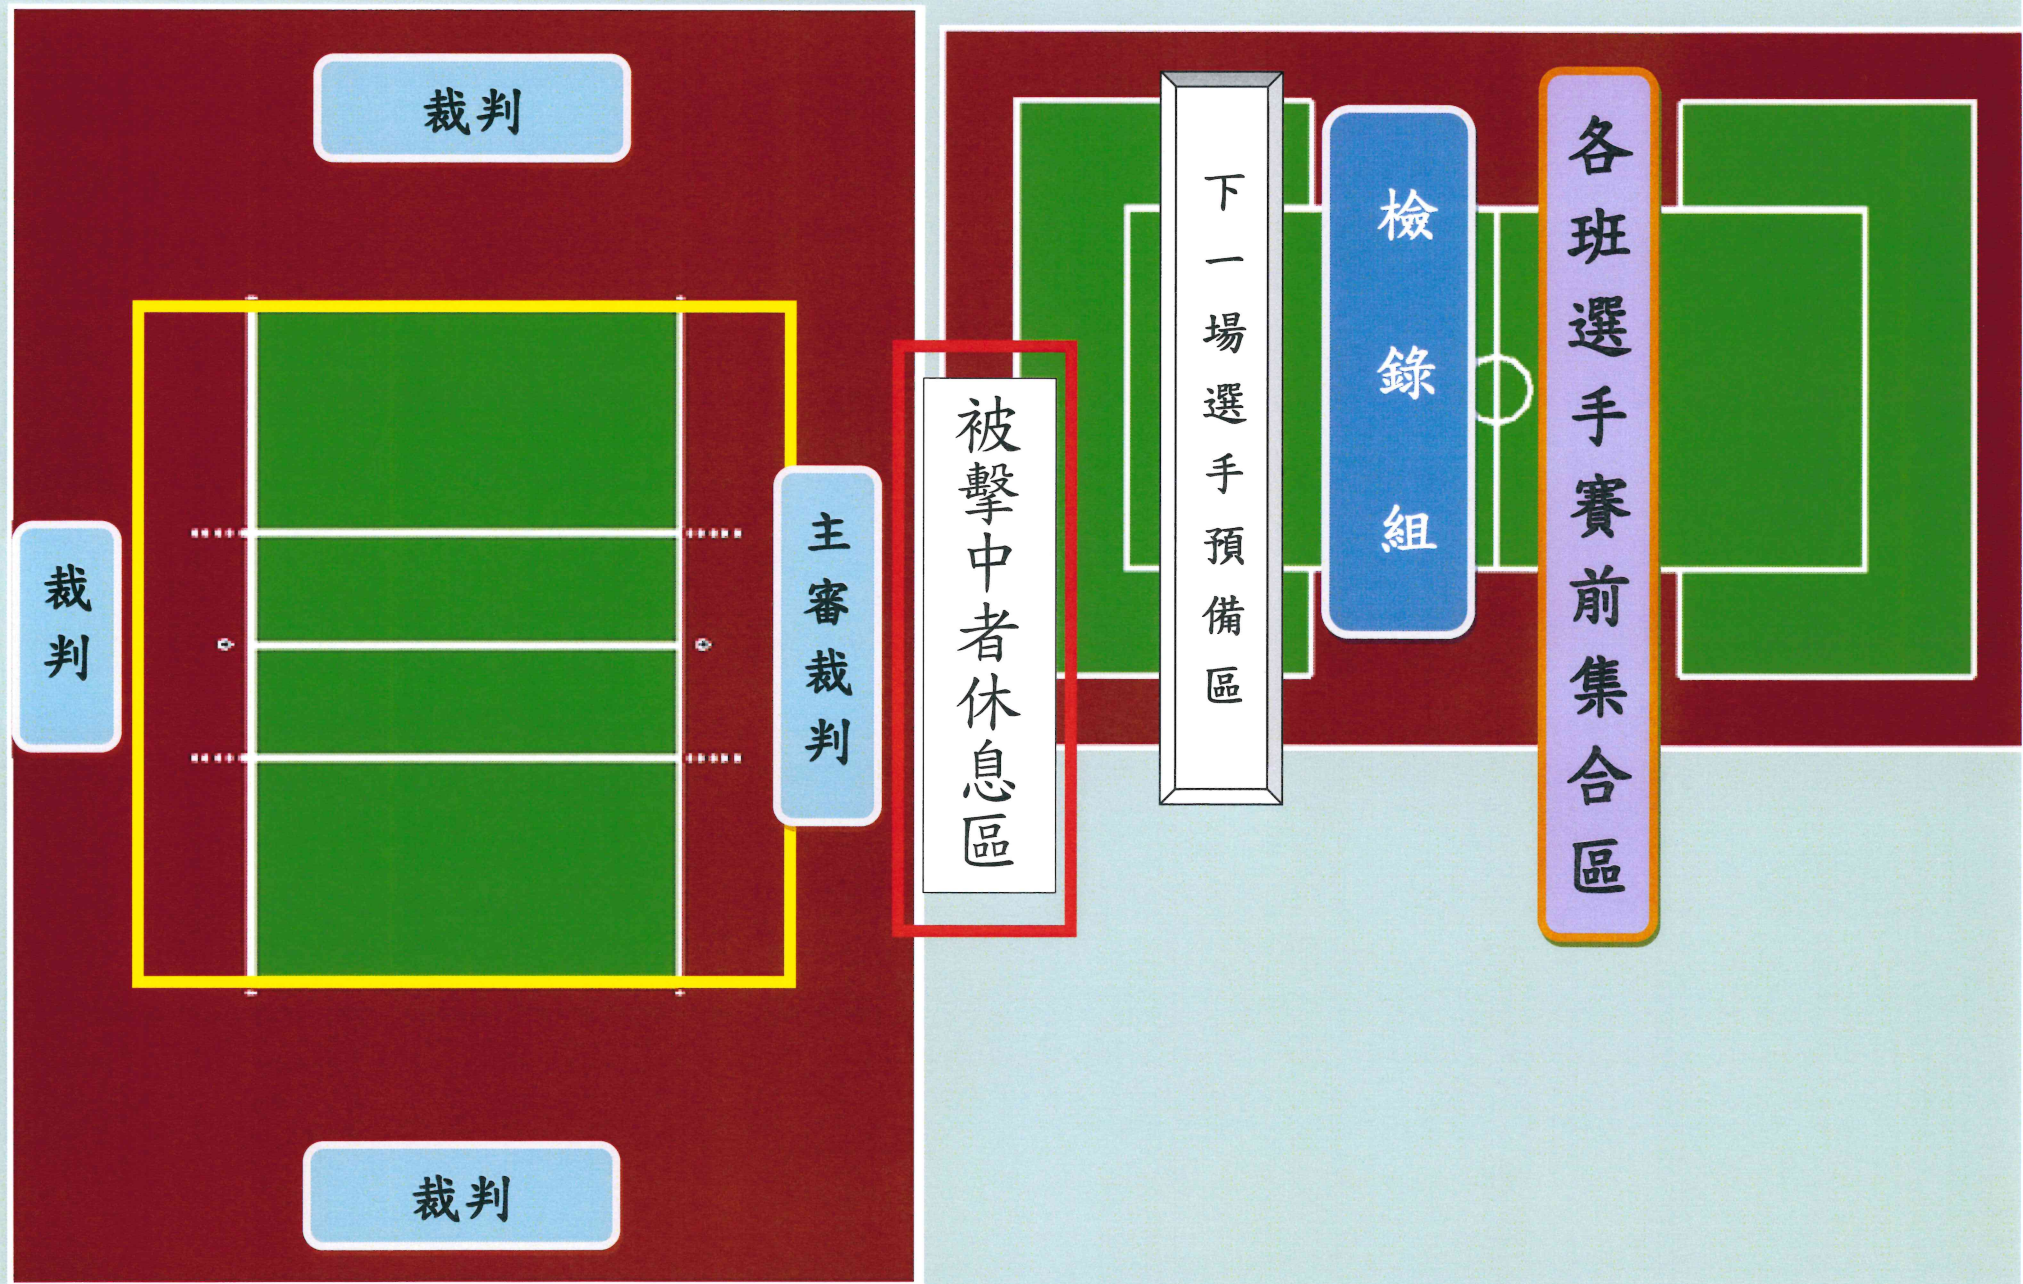

# 《高一投籃機團體賽》場地配置圖

下一組選手預備區

地點：大中至正 B2

檢 錄 組  
X-box 場地

各班選手賽前集合區

成績表

檢錄/競賽時間

# 《高二泡泡躲避球》場地配置圖