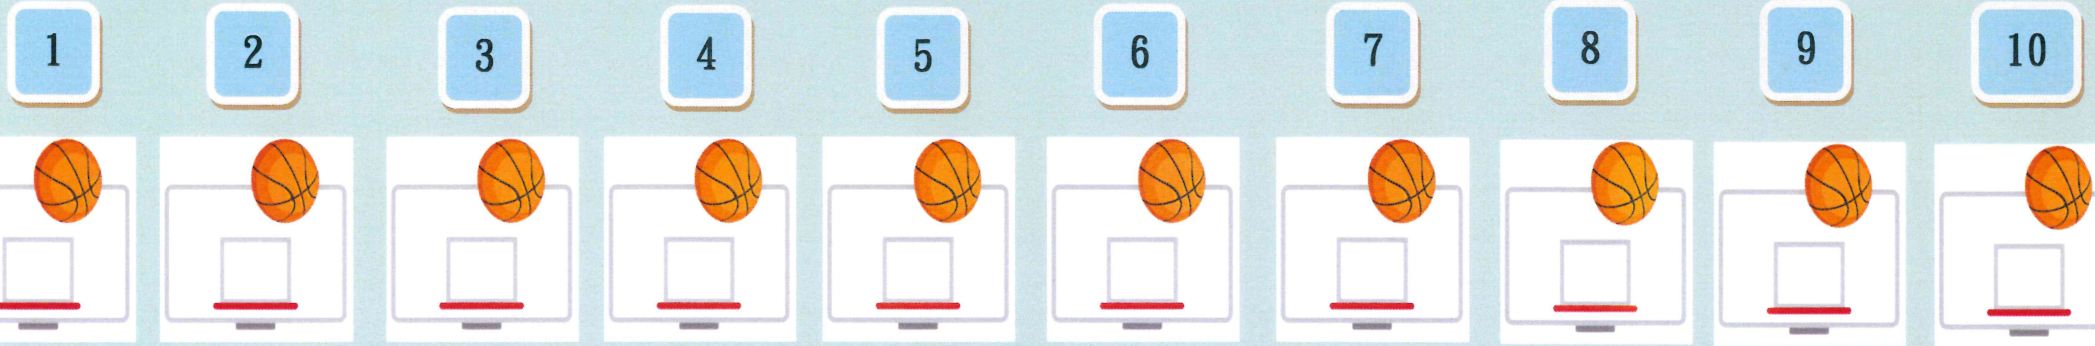

# 《高一足球團體賽》場地配置圖

男生 1

男生 2

男生 3

男生 4

男生 5

女生 1

女生 2

女生 3

女生 4

預備機

地點：大中至正 B2

檢錄/競賽時間表

各班選手賽前集合區

成績表

檢 錄 組

# 《高一投籃機團體賽》場地配置圖

下一組選手預備區

地點：大中至正 B2

檢 錄 組  
X-box 場地

各班選手賽前集合區

成績表

檢錄/競賽時間