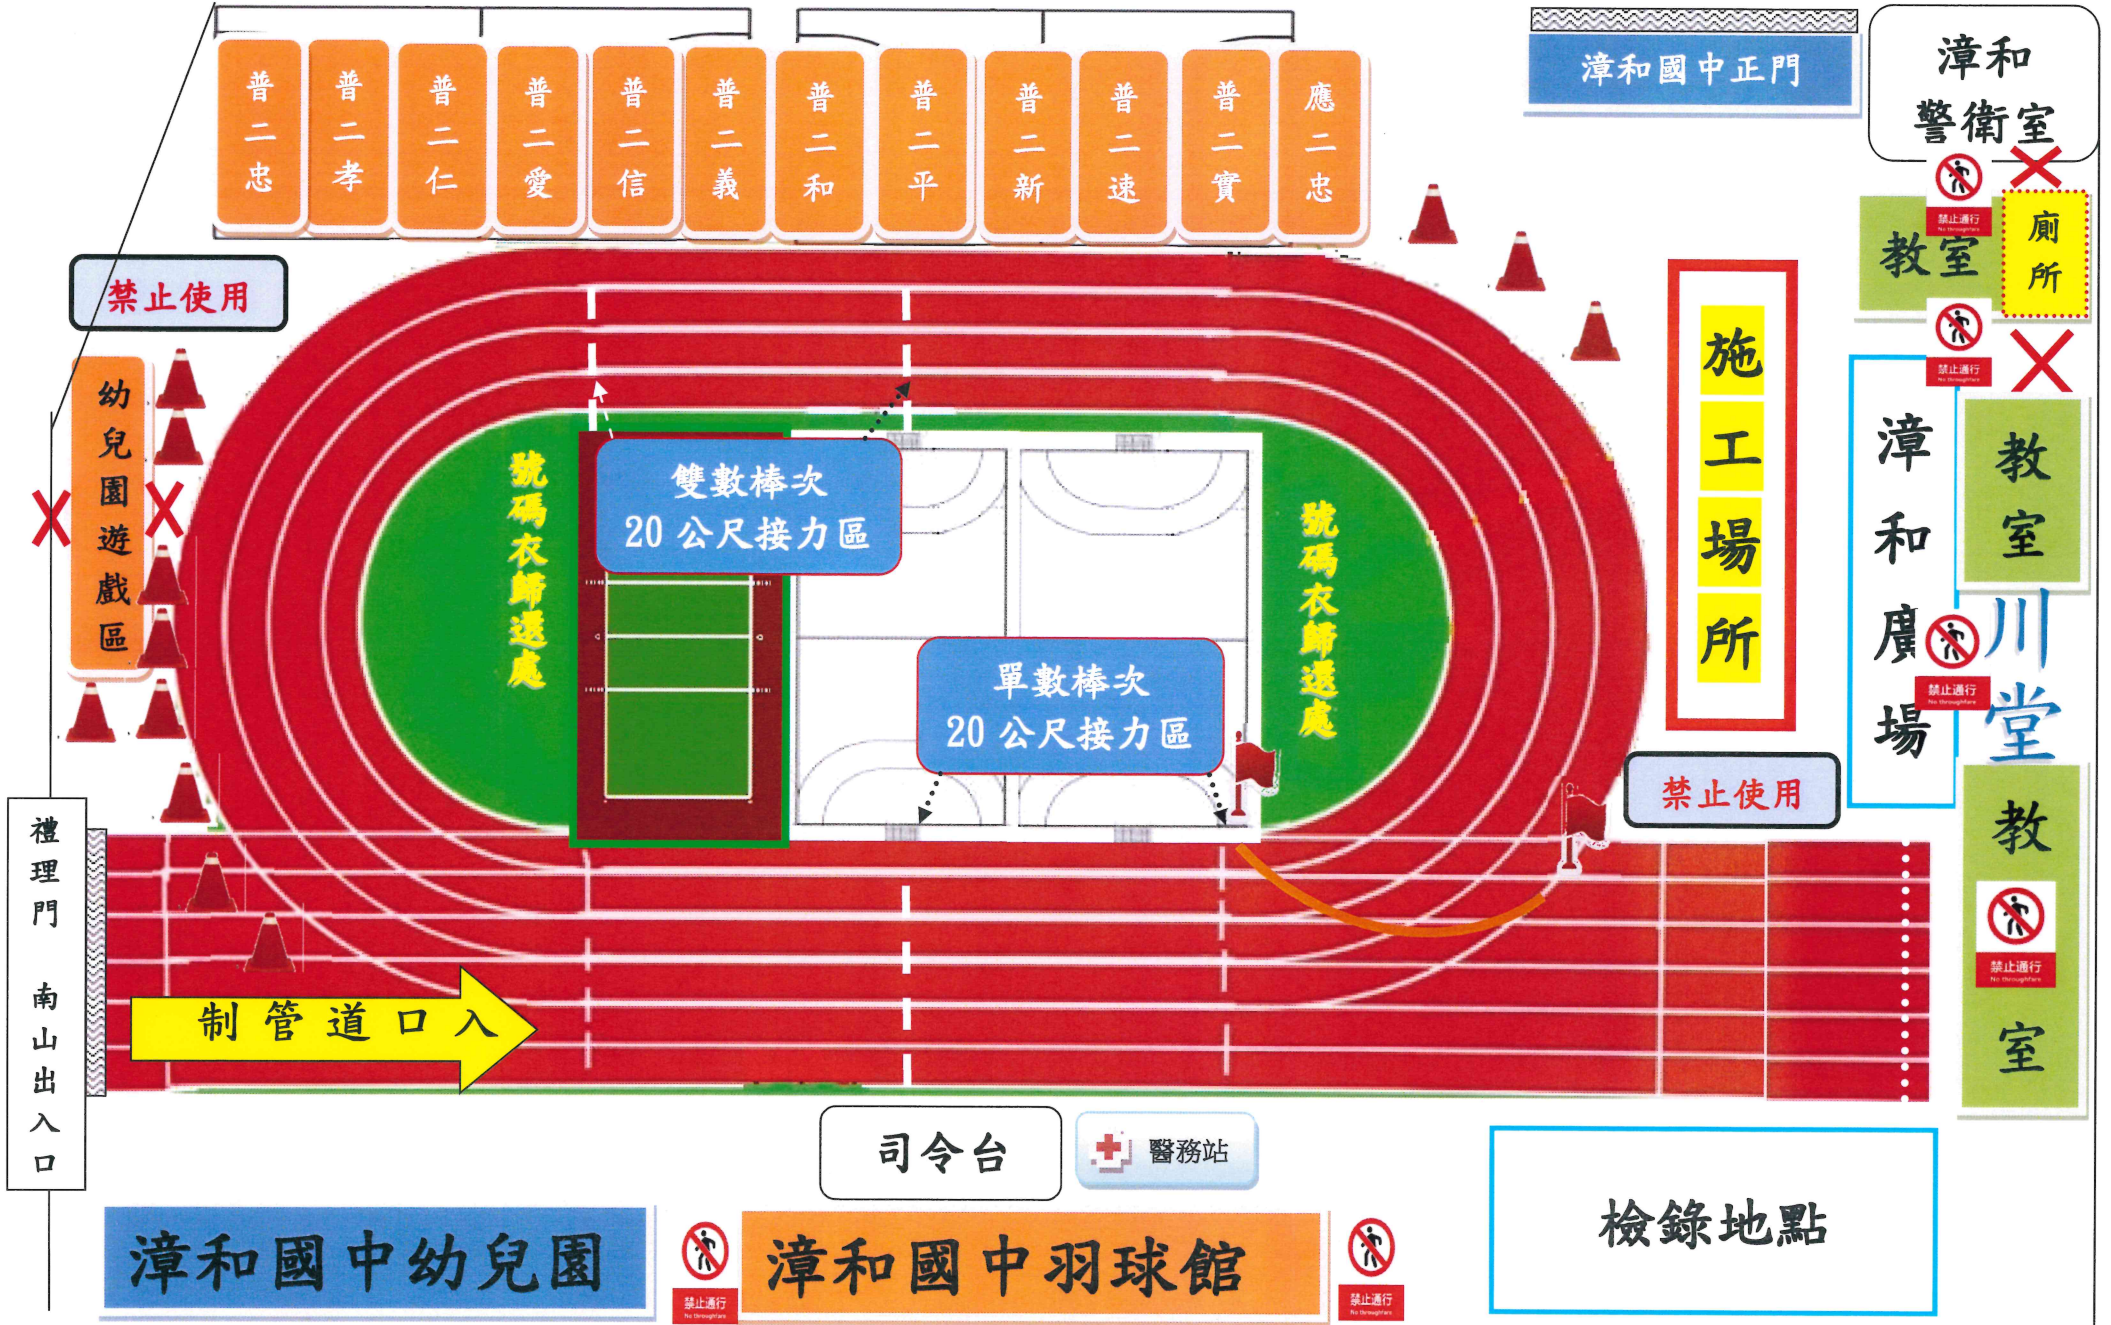

司令台

醫務站

漳和國中幼兒園

漳和國中羽球館

檢錄地點

# 《大隊接力》高二班級位置圖