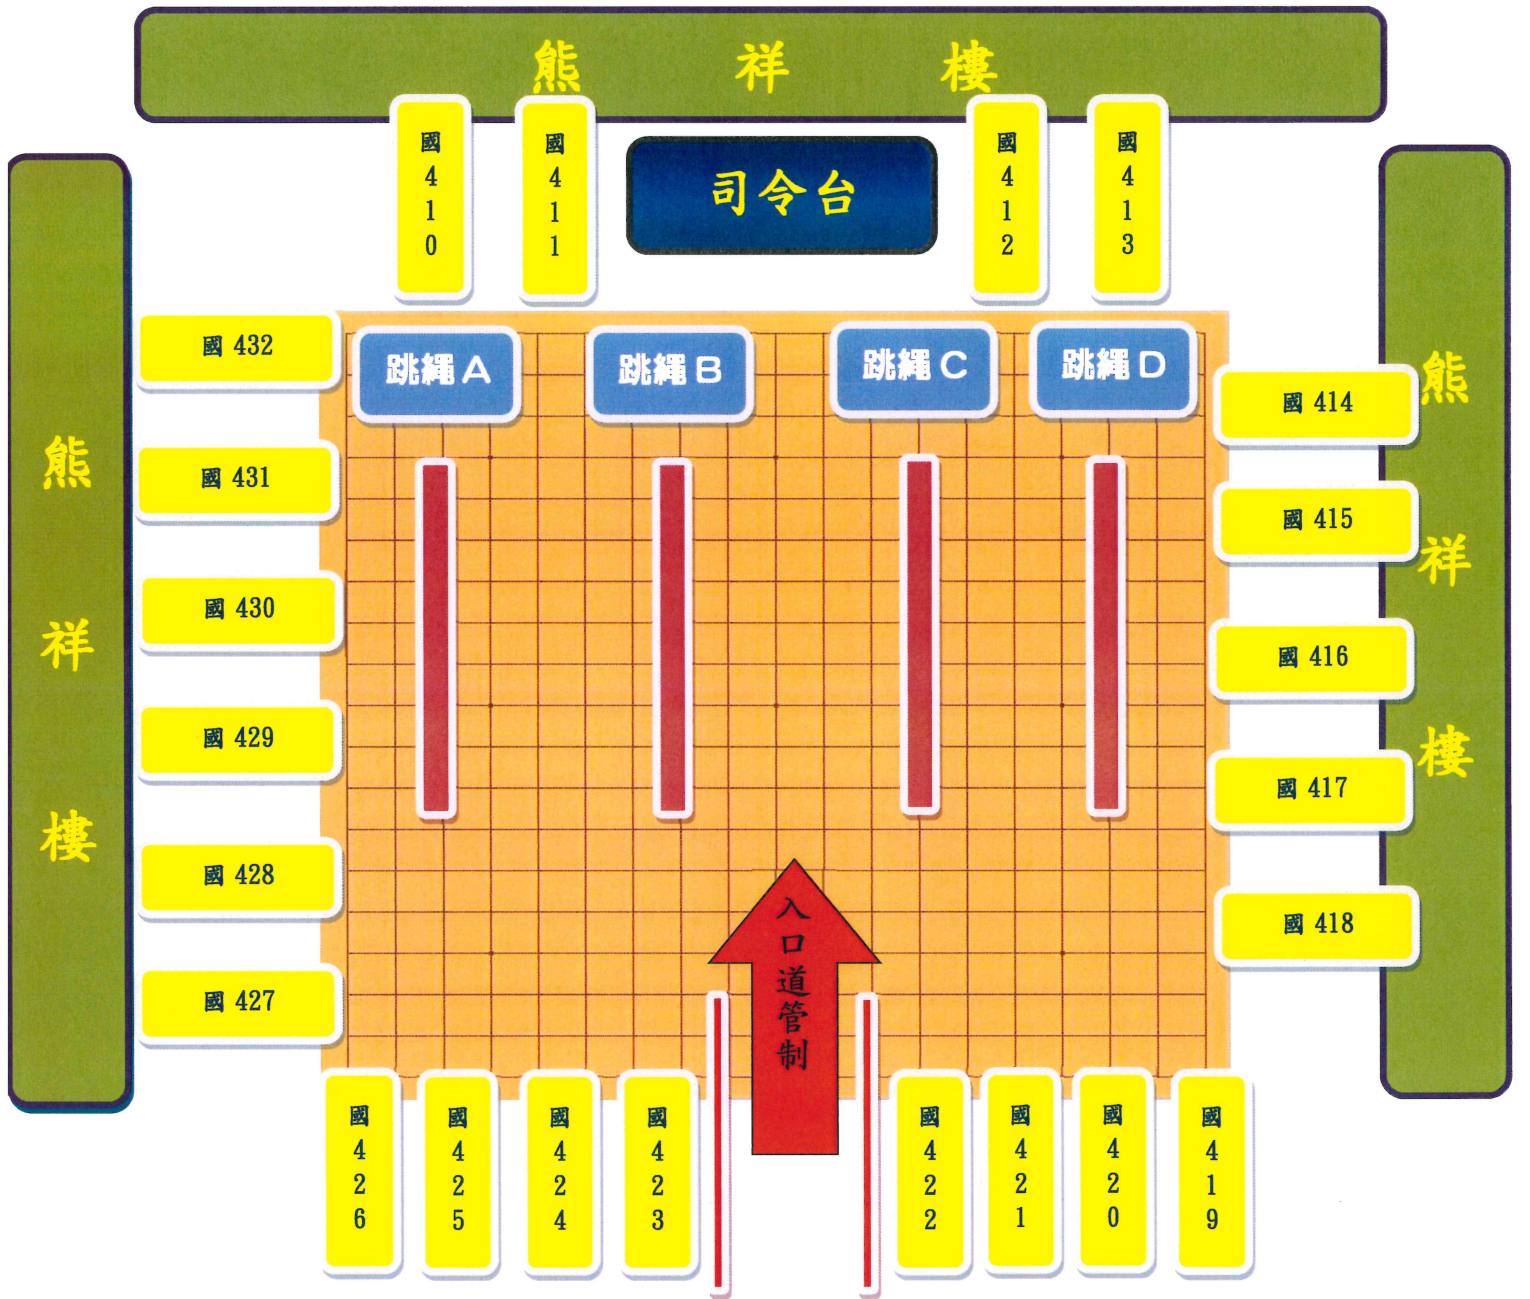

# 《國二、高二桌球預、決賽》場地配置圖

# 《國一跳繩擂台》場地配置圖

自強樓

檢錄組

下一組選手檢錄預備

各班選手檢錄預備區

成績表

檢錄/競賽時間

圓扶梯