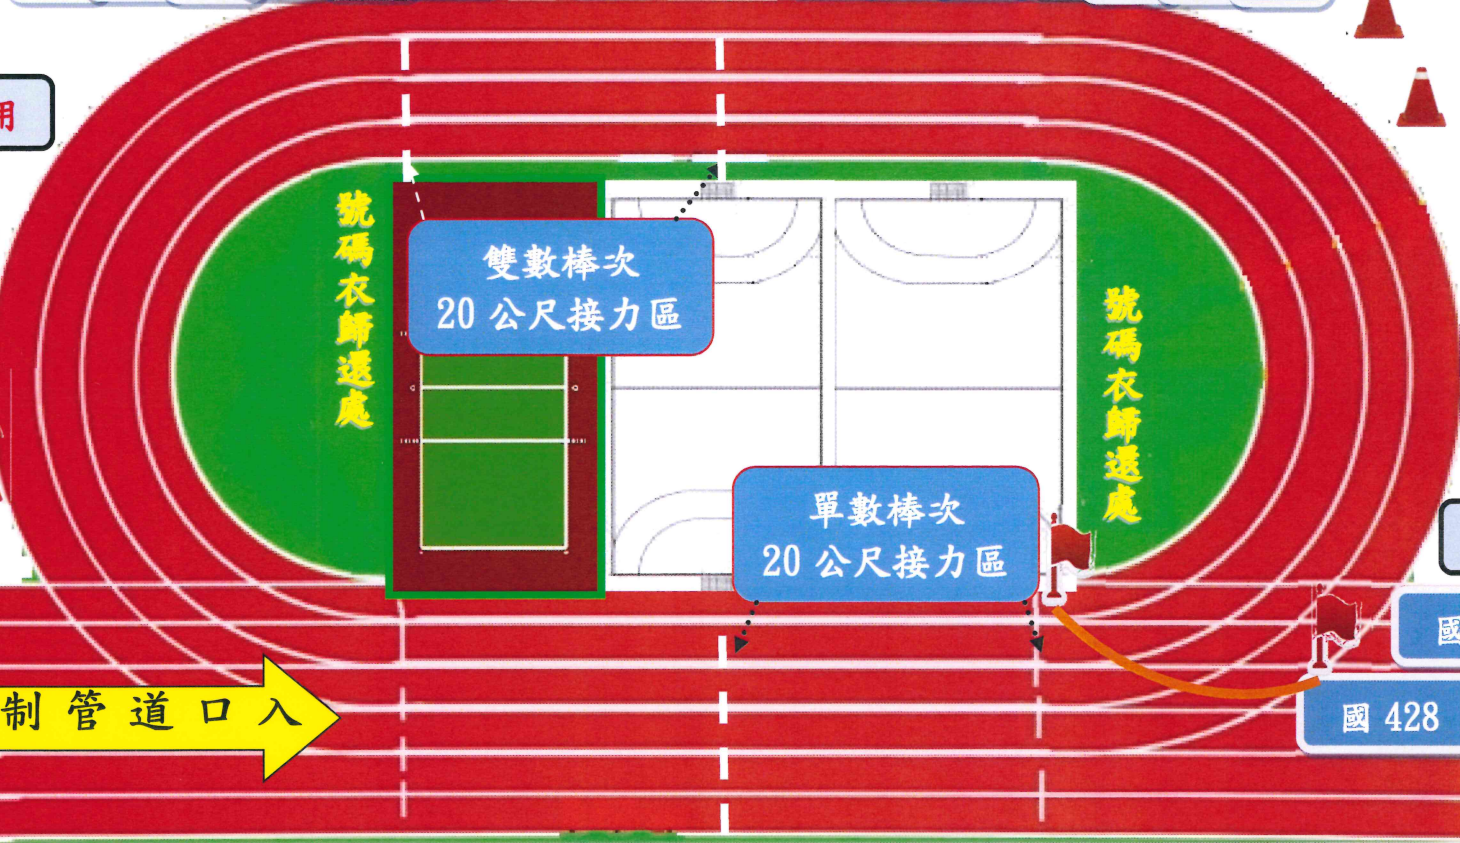

# 《大隊接力》國一班級位置圖

國 4 1 0	國 4 1 1	國 4 1 2	國 4 1 3	國 4 1 4	國 4 1 5	國 4 1 6	國 4 1 7	國 4 1 8	國 4 1 9	國 4 2 0	國 4 2 1	國 4 2 2	國 4 2 3	國 4 2 4	國 4 2 5	國 4 2 6
------------------	------------------	------------------	------------------	------------------	------------------	------------------	------------------	------------------	------------------	------------------	------------------	------------------	------------------	------------------	------------------	------------------

漳和國中正門

漳和警衛室

禁止使用

幼兒園遊戲區

施工場所

教室 廁所

漳和廣場

教室 川堂